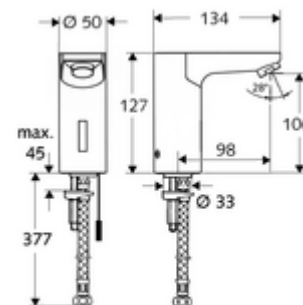

### Obsah balení

- infračervený senzor armatury s jedním otvorem
  - Celokovové tělo chráněné proti vandalismu
  - magnetický ventil 6 V s předfiltrem
  - Perlátor
  - připojovací kabel 250 mm, s konektorem 3pólovým, třída ochrany IP 65
  - infračervený elektronický senzor, programovatelný
- Flexibilní připojovací hadice Clean-Fix S G 3/8 vnitřní závit x 380 mm, s předfiltrem
- Upevňovací materiál pro montáž umyvadla