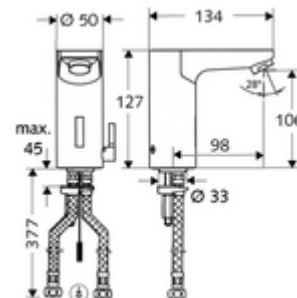

Obsah balení

- infračervený senzor armatury s jedním otvorem
 - Celokovové tělo chráněné proti vandalismu
 - magnetický ventil 6 V s předfiltrem
 - Perlátor
 - připojovací kabel 250 mm, s konektorem 3pólovým, třída ochrany IP 65
 - Regulátor teploty
 - infračervený elektronický senzor, programovatelný
- 2 flexibilní přípojné hadice Clean-Fix S G 3/8 vnitřní závit x 380 mm, s integrovanou zpětnou klapkou (RV, EN 1717: EB) a předfiltrem
- Upevňovací materiál pro montáž umyvadla