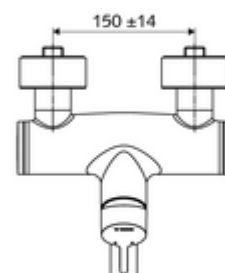

Číslo položky: 01 693 06 99

nástěnná umyvadlová armatura VITUS VW EH M smíchaná voda

Manuální pákové ovládání.

Obsah balení

- páková nástěnná umyvadlová armatura
  - Ovládací rukojeť z mosazi
  - Ventil k provádění manuální termické dezinfekce (v souladu s DVGW list W 551)
  - 2 zpětné klapky (EN 1717: EB)
  - Otočné ramínko (aretovatelné) s nízko-aerosolovým perlátorem Care
  - směšovací keramická kartuše pro pákovou armaturu s omezovačem horké vody i průtoku
- 2 S-přípojky a rozety (hloubkově nastavitelné)

Technické údaje

- Průtok: max. 5 l/min závislé na tlaku
- průtok: 1,0 - 5,0 bar
- Max. klidový tlak: 8 bar
- Max. provozní teplota: 70 °C (80 °C pro termickou dezinfekci)
- Přípojka: 2x DN 15 G 1/2 vnější závit
- materiál: Výtok mosaz s atestem pro pitnou vodu, Tělo mosaz s atestem pro pitnou vodu
- povrch: chrom
- ke středu perlátoru: 330 mm
- Certifikáty: Belgaqua

údaje o dodání

- hmotnost: 5,15 kg/kus
- jednotka balení: 1

doporučené příslušenství

	obj. č.: 23 775 00 99	
umyvadlový výtokový ventil OPEN	obj. č.: 02 002 06 99	nebo
umyvadlový výtokový ventil PUSH OPEN	obj. č.: 02 000 06 99	nebo

oznámení

- výrobek končí, dodáván do vyprodání zásob