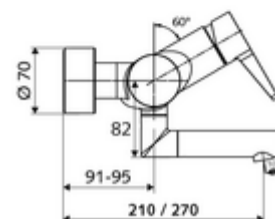

Číslo položky: 01 693 06 99

nástěnná umyvadlová armatura VITUS VW EH M smíchaná voda

Manuální pákové ovládání.

Obsah balení

- páková nástěnná umyvadlová armatura
  - Ovládací rukojeť z mosazi
  - Ventil k provádění manuální termické dezinfekce (v souladu s DVGW list W 551)
  - 2 zpětné klapky (EN 1717: EB)
  - Otočné ramínko (aretovatelné) s nízko-aerosolovým perlátorem Care
  - směšovací keramická kartuše pro pákovou armaturu s omezovačem horké vody i průtoku
- 2 S-přípojky a rozety (hloubkově nastavitelné)

Technické údaje

- Průtok: max. 5 l/min závislé na tlaku
- průtok: 1,0 - 5,0 bar
- Max. klidový tlak: 8 bar
- Max. provozní teplota: 70 °C (80 °C pro termickou dezinfekci)
- Přípojka: 2x DN 15 G 1/2 vnější závit
- materiál: Výtok mosaz s atestem pro pitnou vodu, Tělo mosaz s atestem pro pitnou vodu
- povrch: chrom
- ke středu perlátoru: 330 mm
- Certifikáty: Belgaqua

údaje o dodání

- hmotnost: 5,15 kg/kus
- jednotka balení: 1

doporučené příslušenství

	obj. č.: 23 775 00 99	
umyvadlový výtokový ventil OPEN	obj. č.: 02 002 06 99	nebo
umyvadlový výtokový ventil PUSH OPEN	obj. č.: 02 000 06 99	nebo

oznámení

- výrobek končí, dodáván do vyprodání zásob