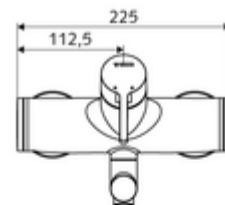

Číslo položky: 01 693 06 99

nástěnná umyvadlová armatura VITUS VW EH M smíchaná voda

Manuální pákové ovládání.

Obsah balení

- páková nástěnná umyvadlová armatura
  - Ovládací rukojeť z mosazi
  - Ventil k provádění manuální termické dezinfekce (v souladu s DVGW list W 551)
  - 2 zpětné klapky (EN 1717: EB)
  - Otočné ramínko (aretovatelné) s nízko-aerosolovým perlátorem Care
  - směšovací keramická kartuše pro pákovou armaturu s omezovačem horké vody i průtoku
- 2 S-přípojky a rozety (hloubkově nastavitelné)

Technické údaje

- Průtok: max. 5 l/min závislé na tlaku
- průtok: 1,0 - 5,0 bar
- Max. klidový tlak: 8 bar
- Max. provozní teplota: 70 °C (80 °C pro termickou dezinfekci)
- Přípojka: 2x DN 15 G 1/2 vnější závit
- materiál: Výtok mosaz s atestem pro pitnou vodu, Tělo mosaz s atestem pro pitnou vodu
- povrch: chrom
- ke středu perlátoru: 330 mm
- Certifikáty: Belgaqua

údaje o dodání

- hmotnost: 5,15 kg/kus
- jednotka balení: 1

doporučené příslušenství

	obj. č.: 23 775 00 99	
umyvadlový výtokový ventil OPEN	obj. č.: 02 002 06 99	nebo
umyvadlový výtokový ventil PUSH OPEN	obj. č.: 02 000 06 99	nebo

oznámení

- výrobek končí, dodáván do vyprodání zásob