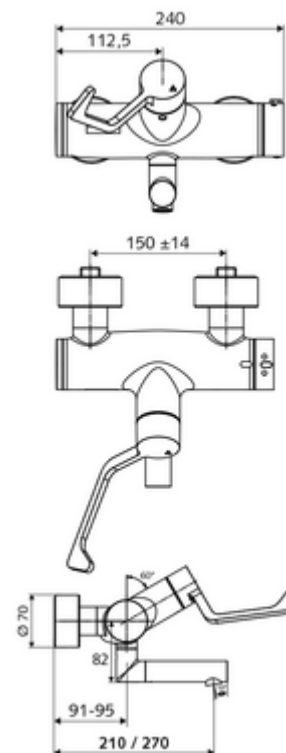

Číslo položky: 01 665 06 99

nástěnná umyvadlová armatura VITUS VW AH T smíchaná voda, termostat ThermoProtect

Manuální otevř/zavř ovládání nemocniční pákou.

Obsah balení

- otevř./zavř. nástěnná umyvadlová armatura
 - ThermoProtect termostat podle EN 1111, odblokovatelná/aretovatelná tepelná pojistka na 38 °C, ochrana proti opaření při výpadku přívodu studené vody
 - Otočné ramínko (aretovatelné)
 - Ventil k provádění manuální termické dezinfekce (v souladu s DVGW list W 551)
 - 2 zpětné klapky (EN 1717: EB)
 - Perlátor s nízkým obsahem aerosolu (laminární proud)
 - Ergonomické pákové rameno pro kliniky 153 mm
 - keramická kartuše s funkcí otevřeno/zavřeno
- 2 S-přípojky a rozety (hloubkově nastavitelné)

Technické údaje

- průtok: 7,5 - 9,0 l/min
- průtok: 1,0 - 5,0 bar
- Max. provozní teplota: 70 °C (80 °C pro termickou dezinfekci)
- Přípojka: 2x DN 15 G 1/2 vnější závit
- materiál: Výtok mosaz s atestem pro pitnou vodu, Aktivace mosaz, Tělo mosaz s atestem pro pitnou vodu
- povrch: chrom
- ke středu perlátoru: 270 mm
- Certifikáty: PA-IX 38236/IO, Belgaqua
- třída hluku: I
- třída průtoku: O

údaje o dodání

- hmotnost: 5,37 kg/kus
- jednotka balení: 1

doporučené příslušenství

umyvadlový výtokový ventil OPEN	obj. č.: 23 775 00 99	
umyvadlový výtokový ventil PUSH OPEN	obj. č.: 02 002 06 99	nebo
	obj. č.: 02 000 06 99	nebo