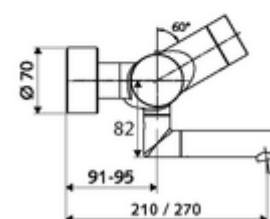

Technické údaje

- možnost nastavení pomocí SWS SSC
  - Aktivační síla (lehce/středně/těžce)
  - Manuální programování (vyp/zap)
  - Max. doba chodu (1-950 s)
  - hygienický proplach (vyp/1-1000 s, každých 1-250 hodin po posledním spláchnutí/ každých 1-250 hod)
  - Doba zablokování aktivace (vyp/1-255 s, prodleva 1-2000 min)
- možnost nastavení manuálním programováním
  - Max. doba chodu (4-120 s, 10 programových stupňů)
  - hygienický proplach (vyp/20 s, každých 24 h)
- S_Durchfluss: max. 5 l/min závislé na tlaku
- průtok: 1,0 - 5,0 bar
- Max. klidový tlak: 8 bar
- Max. provozní teplota: 70 °C (80 °C pro termickou dezinfekci)
- Přípojka: 2x DN 15 G 1/2 vnější závit
- materiál: Výtok mosaz s atestem pro pitnou vodu, Tělo mosaz s atestem pro pitnou vodu
- povrch: chrom
- ke středu perlátoru: 270 mm
- Certifikáty: PA-IX 28575/IO, Belgaqua
- třída hluku: I
- třída průtoku: O

údaje o dodání

- hmotnost: 5,35 kg/kus
- jednotka balení: 1