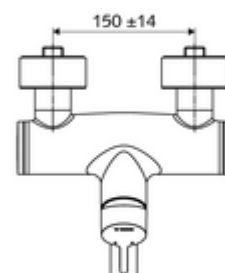

Číslo položky: 01 661 06 99

nástěnná umyvadlová armatura VITUS VW EH M smíchaná voda

Manuální pákové ovládání.

Obsah balení

- páková nástěnná umyvadlová armatura
 - Ovládací rukojeť z mosazi
 - Ventil k provádění manuální termické dezinfekce (v souladu s DVGW list W 551)
 - 2 zpětné klapky (EN 1717: EB)
 - Otočné ramínko (aretovatelné) s nízko-aerosolovým perlátorem Care
 - směšovací keramická kartuše pro pákovou armaturu s omezovačem horké vody i průtoku
- 2 S-přípojky a rozety (hloubkově nastavitelné)

Technické údaje

- S_Durchfluss: max. 5 l/min závislé na tlaku
- průtok: 1,0 - 5,0 bar
- Max. klidový tlak: 8 bar
- Max. provozní teplota: 70 °C (80 °C pro termickou dezinfekci)
- Přípojka: 2x DN 15 G 1/2 vnější závit
- materiál: Výtok mosaz s atestem pro pitnou vodu, Tělo mosaz s atestem pro pitnou vodu
- povrch: chrom
- ke středu perlátoru: 270 mm
- Certifikáty: PA-IX 38238/IO, Belgaqua
- třída hluku: I
- třída průtoku: O

údaje o dodání

- hmotnost: 4,98 kg/kus
- jednotka balení: 1

doporučené příslušenství

S-připojovací sada s předuzávěrem
 umyvadlový výtokový ventil OPEN
 umyvadlový výtokový ventil PUSH OPEN

obj. č.: 23 775 00 99
 obj. č.: 02 002 06 99 nebo
 obj. č.: 02 000 06 99 nebo