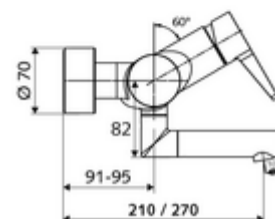

Číslo položky: 01 661 06 99

nástěnná umyvadlová armatura VITUS VW EH M smíchaná voda

Manuální pákové ovládání.

Obsah balení

- páková nástěnná umyvadlová armatura
 - Ovládací rukojeť z mosazi
 - Ventil k provádění manuální termické dezinfekce (v souladu s DVGW list W 551)
 - 2 zpětné klapky (EN 1717: EB)
 - Otočné ramínko (aretovatelné) s nízko-aerosolovým perlátorem Care
 - směšovací keramická kartuše pro pákovou armaturu s omezovačem horké vody i průtoku
- 2 S-přípojky a rozety (hloubkově nastavitelné)

Technické údaje

- S_Durchfluss: max. 5 l/min závislé na tlaku
- průtok: 1,0 - 5,0 bar
- Max. klidový tlak: 8 bar
- Max. provozní teplota: 70 °C (80 °C pro termickou dezinfekci)
- Přípojka: 2x DN 15 G 1/2 vnější závit
- materiál: Výtok mosaz s atestem pro pitnou vodu, Tělo mosaz s atestem pro pitnou vodu
- povrch: chrom
- ke středu perlátoru: 270 mm
- Certifikáty: PA-IX 38238/IO, Belgaqua
- třída hluku: I
- třída průtoku: O

údaje o dodání

- hmotnost: 4,98 kg/kus
- jednotka balení: 1

doporučené příslušenství

S-připojovací sada s předuzávěrem
 umyvadlový výtokový ventil OPEN
 umyvadlový výtokový ventil PUSH OPEN

obj. č.: 23 775 00 99
 obj. č.: 02 002 06 99 nebo
 obj. č.: 02 000 06 99 nebo