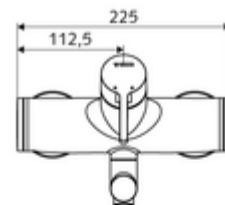

Číslo položky: 01 661 06 99

nástěnná umyvadlová armatura VITUS VW EH M smíchaná voda

Manuální pákové ovládání.

Obsah balení

- páková nástěnná umyvadlová armatura
 - Ovládací rukojeť z mosazi
 - Ventil k provádění manuální termické dezinfekce (v souladu s DVGW list W 551)
 - 2 zpětné klapky (EN 1717: EB)
 - Otočné ramínko (aretovatelné) s nízko-aerosolovým perlátorem Care
 - směšovací keramická kartuše pro pákovou armaturu s omezovačem horké vody i průtoku
- 2 S-přípojky a rozety (hloubkově nastavitelné)

Technické údaje

- S_Durchfluss: max. 5 l/min závislé na tlaku
- průtok: 1,0 - 5,0 bar
- Max. klidový tlak: 8 bar
- Max. provozní teplota: 70 °C (80 °C pro termickou dezinfekci)
- Přípojka: 2x DN 15 G 1/2 vnější závit
- materiál: Výtok mosaz s atestem pro pitnou vodu, Tělo mosaz s atestem pro pitnou vodu
- povrch: chrom
- ke středu perlátoru: 270 mm
- Certifikáty: PA-IX 38238/IO, Belgaqua
- třída hluku: I
- třída průtoku: O

údaje o dodání

- hmotnost: 4,98 kg/kus
- jednotka balení: 1

doporučené příslušenství

S-připojovací sada s předuzávěrem
 umyvadlový výtokový ventil OPEN
 umyvadlový výtokový ventil PUSH OPEN

obj. č.: 23 775 00 99
 obj. č.: 02 002 06 99 nebo
 obj. č.: 02 000 06 99 nebo