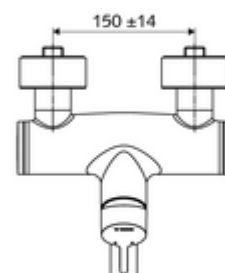

Číslo položky: 01 661 06 99

nástěnná umyvadlová armatura VITUS VW EH M smíchaná voda

Manuální pákové ovládání.

Obsah balení

- páková nástěnná umyvadlová armatura
  - Ovládací rukojeť z mosazi
  - Ventil k provádění manuální termické dezinfekce (v souladu s DVGW list W 551)
  - 2 zpětné klapky (EN 1717: EB)
  - Otočné ramínko (aretovatelné) s nízko aerosolovým perlátorem Care
  - směšovací keramická kartuše pro pákovou armaturu s omezovačem horké vody i průtoku
- 2 S-přípojky a rozety (hloubkově nastavitelné)

Technické údaje

- Průtok: max. 5 l/min závislé na tlaku
- průtok: 1,0 - 5,0 bar
- Max. klidový tlak: 8 bar
- Max. provozní teplota: 70 °C (80 °C pro termickou dezinfekci)
- Přípojka: 2x DN 15 G 1/2 vnější závit
- materiál: Výtok mosaz s atestem pro pitnou vodu, Tělo mosaz s atestem pro pitnou vodu
- povrch: chrom
- ke středu perlátoru: 270 mm
- Certifikáty: PA-IX 38238/IO, Belgaqua
- třída hluku: I
- třída průtoku: O

údaje o dodání

- hmotnost: 4,98 kg/kus
- jednotka balení: 1

doporučené příslušenství

umyvadlový výtokový ventil OPEN
umyvadlový výtokový ventil PUSH OPEN

obj. č.: 23 775 00 99

obj. č.: 02 002 06 99

obj. č.: 02 000 06 99

nebo

nebo