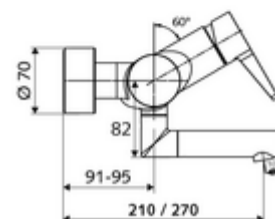

Číslo položky: 01 661 06 99

nástěnná umyvadlová armatura VITUS VW EH M smíchaná voda

Manuální pákové ovládání.

Obsah balení

- páková nástěnná umyvadlová armatura
  - Ovládací rukojeť z mosazi
  - Ventil k provádění manuální termické dezinfekce (v souladu s DVGW list W 551)
  - 2 zpětné klapky (EN 1717: EB)
  - Otočné ramínko (aretovatelné) s nízko aerosolovým perlátorem Care
  - směšovací keramická kartuše pro pákovou armaturu s omezovačem horké vody i průtoku
- 2 S-přípojky a rozety (hloubkově nastavitelné)

Technické údaje

- Průtok: max. 5 l/min závislé na tlaku
- průtok: 1,0 - 5,0 bar
- Max. klidový tlak: 8 bar
- Max. provozní teplota: 70 °C (80 °C pro termickou dezinfekci)
- Přípojka: 2x DN 15 G 1/2 vnější závit
- materiál: Výtok mosaz s atestem pro pitnou vodu, Tělo mosaz s atestem pro pitnou vodu
- povrch: chrom
- ke středu perlátoru: 270 mm
- Certifikáty: PA-IX 38238/IO, Belgaqua
- třída hluku: I
- třída průtoku: O

údaje o dodání

- hmotnost: 4,98 kg/kus
- jednotka balení: 1

doporučené příslušenství

umyvadlový výtokový ventil OPEN
umyvadlový výtokový ventil PUSH OPEN

obj. č.: 23 775 00 99

obj. č.: 02 002 06 99

obj. č.: 02 000 06 99

nebo

nebo