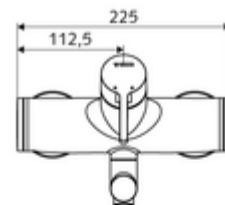

Číslo položky: 01 661 06 99

nástěnná umyvadlová armatura VITUS VW EH M smíchaná voda

Manuální pákové ovládání.

Obsah balení

- páková nástěnná umyvadlová armatura
  - Ovládací rukojeť z mosazi
  - Ventil k provádění manuální termické dezinfekce (v souladu s DVGW list W 551)
  - 2 zpětné klapky (EN 1717: EB)
  - Otočné ramínko (aretovatelné) s nízko aerosolovým perlátorem Care
  - směšovací keramická kartuše pro pákovou armaturu s omezovačem horké vody i průtoku
- 2 S-přípojky a rozety (hloubkově nastavitelné)

Technické údaje

- Průtok: max. 5 l/min závislé na tlaku
- průtok: 1,0 - 5,0 bar
- Max. klidový tlak: 8 bar
- Max. provozní teplota: 70 °C (80 °C pro termickou dezinfekci)
- Přípojka: 2x DN 15 G 1/2 vnější závit
- materiál: Výtok mosaz s atestem pro pitnou vodu, Tělo mosaz s atestem pro pitnou vodu
- povrch: chrom
- ke středu perlátoru: 270 mm
- Certifikáty: PA-IX 38238/IO, Belgaqua
- třída hluku: I
- třída průtoku: O

údaje o dodání

- hmotnost: 4,98 kg/kus
- jednotka balení: 1

doporučené příslušenství

umyvadlový výtokový ventil OPEN
umyvadlový výtokový ventil PUSH OPEN

obj. č.: 23 775 00 99

obj. č.: 02 002 06 99

obj. č.: 02 000 06 99

nebo

nebo