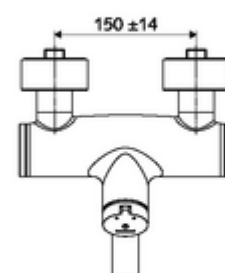

Číslo položky: 01 659 06 99

nástěnná umyvadlová armatura VITUS VW SC M smíchaná voda

Manuální spouštění s automatickým procesem uzavření. Jednoduché nastavení doby chodu.

Obsah balení

- samouzavírací nástěnná umyvadlová armatura
 - samouzavírací kartuše SC II s omezoavčem horké vody
 - Ventil k provádění manuální termické dezinfekce (v souladu s DVGW list W 551)
 - 2 zpětné klapky (EN 1717: EB)
 - Otočné ramínko (aretovatelné) s nízkoaerosolovým perlátorem Care
 - Samouzavírací knoflík SC-M
- 2 S-přípojky a rozety (hloubkově nastavitelné)

Technické údaje

- doba: 2 - 15 s nastavitelné (7 s nastaveno z výroby)
- Průtok: max. 5 l/min závislé na tlaku
- průtok: 1,0 - 5,0 bar
- Max. provozní teplota: 70 °C (80 °C pro termickou dezinfekci)
- Přípojka: 2x DN 15 G 1/2 vnější závit
- materiál: Výtok mosaz s atestem pro pitnou vodu, Tělo mosaz s atestem pro pitnou vodu
- povrch: chrom
- ke středu perlátoru: 270 mm
- Certifikáty: PA-IX 38237/IO, Belgaqua
- třída hluku: I
- třída průtoku: O

údaje o dodání

- hmotnost: 4,82 kg/kus
- jednotka balení: 1

doporučené příslušenství

umyvadlový výtokový ventil OPEN	obj. č.: 23 775 00 99	
umyvadlový výtokový ventil PUSH OPEN	obj. č.: 02 002 06 99	nebo
	obj. č.: 02 000 06 99	nebo