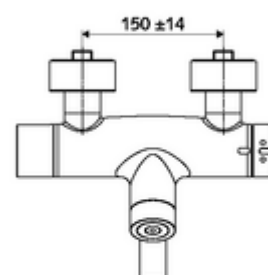

Technické údaje

- možnost nastavení pomocí SWS SSC
  - Aktivační síla (lehce/středně/těžce)
  - Manuální programování (vyp/zap)
  - Max. doba chodu (1-950 s)
  - hygienický proplach (vyp/1-1000 s, každých 1-250 hodin po posledním spláchnutí/ každých 1-250 hod)
  - Doba zablokování aktivace (vyp/1-255 s, prodleva 1-2000 min)
- možnost nastavení manuálním programováním
  - Max. doba chodu (4-120 s, 10 programových stupňů)
  - hygienický proplach (vyp/20 s, každých 24 h)
- S_Durchfluss: max. 5 l/min závislé na tlaku
- průtok: 1,0 - 5,0 bar
- Max. klidový tlak: 8 bar
- Max. provozní teplota: 70 °C (80 °C pro termickou dezinfekci)
- Přípojka: 2x DN 15 G 1/2 vnější závit
- materiál: Výtok mosaz s atestem pro pitnou vodu, Tělo mosaz s atestem pro pitnou vodu
- povrch: chrom
- ke středu perlátoru: 210 mm
- Certifikáty: PA-IX 28575/IO, Belgaqua
- třída hluku: I
- třída průtoku: O

údaje o dodání

- hmotnost: 5,11 kg/kus
- jednotka balení: 1