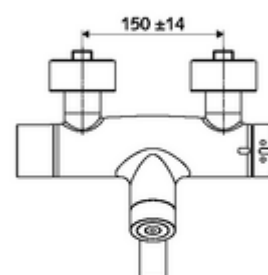

Technické údaje

- možnost nastavení pomocí SWS SSC
  - Aktivační síla (lehce/středně/těžce)
  - Manuální programování (vyp/zap)
  - Max. doba chodu (1-950 s)
  - hygienický proplach (vyp/1-1000 s, každých 1-250 hodin po posledním spláchnutí/ každých 1-250 hod)
  - Doba zablokování aktivace (vyp/1-255 s, prodleva 1-2000 min)
- možnost nastavení manuálním programováním
  - Max. doba chodu (4-120 s, 10 programových stupňů)
  - hygienický proplach (vyp/20 s, každých 24 h)
- Průtok: max. 5 l/min závislé na tlaku
- průtok: 1,0 - 5,0 bar
- Max. klidový tlak: 8 bar
- Max. provozní teplota: 70 °C (80 °C pro termickou dezinfekci)
- Přípojka: 2x DN 15 G 1/2 vnější závit
- materiál: Výtok mosaz s atestem pro pitnou vodu, Tělo mosaz s atestem pro pitnou vodu
- povrch: chrom
- ke středu perlátoru: 210 mm
- Certifikáty: PA-IX 28575/IO, Belgaqua
- třída hluku: I
- třída průtoku: O

údaje o dodání

- hmotnost: 5,11 kg/kus
- jednotka balení: 1