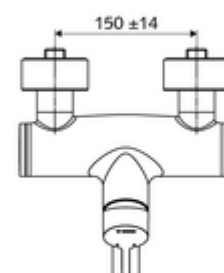

Číslo položky: 01 653 06 99

nástěnná umyvadlová armatura VITUS VW EH M smíchaná voda

Manuální pákové ovládání.

Obsah balení

- páková nástěnná umyvadlová armatura
  - Ovládací rukojeť z mosazi
  - Ventil k provádění manuální termické dezinfekce (v souladu s DVGW list W 551)
  - 2 zpětné klapky (EN 1717: EB)
  - Otočné ramínko (aretovatelné) s nízko-aerosolovým perlátorem Care
  - směšovací keramická kartuše pro pákovou armaturu s omezovačem horké vody i průtoku
- 2 S-přípojky a rozety (hloubkově nastavitelné)

Technické údaje

- S_Durchfluss: max. 5 l/min závislé na tlaku
- průtok: 1,0 - 5,0 bar
- Max. klidový tlak: 8 bar
- Max. provozní teplota: 70 °C (80 °C pro termickou dezinfekci)
- Přípojka: 2x DN 15 G 1/2 vnější závit
- materiál: Výtok mosaz s atestem pro pitnou vodu, Tělo mosaz s atestem pro pitnou vodu
- povrch: chrom
- ke středu perlátoru: 210 mm
- Certifikáty: PA-IX 38238/IO, Belgaqua
- třída hluku: I
- třída průtoku: O

údaje o dodání

- hmotnost: 4,79 kg/kus
- jednotka balení: 1

doporučené příslušenství

S-připojovací sada s předuzávěrem
umyvadlový výtokový ventil OPEN
umyvadlový výtokový ventil PUSH OPEN

obj. č.: 23 775 00 99
obj. č.: 02 002 06 99   nebo
obj. č.: 02 000 06 99   nebo