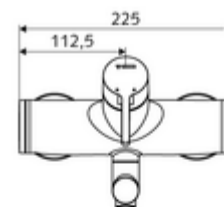

Číslo položky: 01 653 06 99

nástěnná umyvadlová armatura VITUS VW EH M smíchaná voda

Manuální pákové ovládání.

Obsah balení

- páková nástěnná umyvadlová armatura
  - Ovládací rukojeť z mosazi
  - Ventil k provádění manuální termické dezinfekce (v souladu s DVGW list W 551)
  - 2 zpětné klapky (EN 1717: EB)
  - Otočné ramínko (aretovatelné) s nízko-aerosolovým perlátorem Care
  - směšovací keramická kartuše pro pákovou armaturu s omezovačem horké vody i průtoku
- 2 S-přípojky a rozety (hloubkově nastavitelné)

Technické údaje

- S_Durchfluss: max. 5 l/min závislé na tlaku
- průtok: 1,0 - 5,0 bar
- Max. klidový tlak: 8 bar
- Max. provozní teplota: 70 °C (80 °C pro termickou dezinfekci)
- Přípojka: 2x DN 15 G 1/2 vnější závit
- materiál: Výtok mosaz s atestem pro pitnou vodu, Tělo mosaz s atestem pro pitnou vodu
- povrch: chrom
- ke středu perlátoru: 210 mm
- Certifikáty: PA-IX 38238/IO, Belgaqua
- třída hluku: I
- třída průtoku: O

údaje o dodání

- hmotnost: 4,79 kg/kus
- jednotka balení: 1

doporučené příslušenství

S-připojovací sada s předuzávěrem
umyvadlový výtokový ventil OPEN
umyvadlový výtokový ventil PUSH OPEN

obj. č.: 23 775 00 99
obj. č.: 02 002 06 99   nebo
obj. č.: 02 000 06 99   nebo