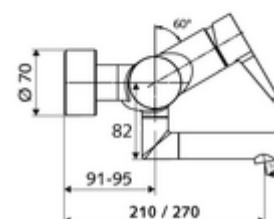

Číslo položky: 01 653 06 99

nástěnná umyvadlová armatura VITUS VW EH M smíchaná voda

Manuální pákové ovládání.

Obsah balení

- páková nástěnná umyvadlová armatura
  - Ovládací rukojeť z mosazi
  - Ventil k provádění manuální termické dezinfekce (v souladu s DVGW list W 551)
  - 2 zpětné klapky (EN 1717: EB)
  - Otočné ramínko (aretovatelné) s nízko-aerosolovým perlátorem Care
  - směšovací keramická kartuše pro pákovou armaturu s omezovačem horké vody i průtoku
- 2 S-přípojky a rozety (hloubkově nastavitelné)

Technické údaje

- S_Durchfluss: max. 5 l/min závislé na tlaku
- průtok: 1,0 - 5,0 bar
- Max. klidový tlak: 8 bar
- Max. provozní teplota: 70 °C (80 °C pro termickou dezinfekci)
- Přípojka: 2x DN 15 G 1/2 vnější závit
- materiál: Výtok mosaz s atestem pro pitnou vodu, Tělo mosaz s atestem pro pitnou vodu
- povrch: chrom
- ke středu perlátoru: 210 mm
- Certifikáty: PA-IX 38238/IO, Belgaqua
- třída hluku: I
- třída průtoku: O

údaje o dodání

- hmotnost: 4,79 kg/kus
- jednotka balení: 1

doporučené příslušenství

S-připojovací sada s předuzávěrem
umyvadlový výtokový ventil OPEN
umyvadlový výtokový ventil PUSH OPEN

obj. č.: 23 775 00 99
obj. č.: 02 002 06 99   nebo
obj. č.: 02 000 06 99   nebo