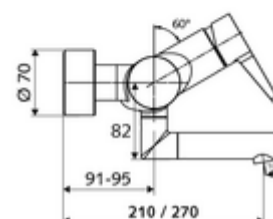

Číslo položky: 01 653 06 99

nástěnná umyvadlová armatura VITUS VW EH M smíchaná voda

Manuální pákové ovládání.

Obsah balení

- páková nástěnná umyvadlová armatura
  - Ovládací rukojeť z mosazi
  - Ventil k provádění manuální termické dezinfekce (v souladu s DVGW list W 551)
  - 2 zpětné klapky (EN 1717: EB)
  - Otočné ramínko (aretovatelné) s nízko-aerosolovým perlátorem Care
  - směšovací keramická kartuše pro pákovou armaturu s omezovačem horké vody i průtoku
- 2 S-přípojky a rozety (hloubkově nastavitelné)

Technické údaje

- Průtok: max. 5 l/min závislé na tlaku
- průtok: 1,0 - 5,0 bar
- Max. klidový tlak: 8 bar
- Max. provozní teplota: 70 °C (80 °C pro termickou dezinfekci)
- Přípojka: 2x DN 15 G 1/2 vnější závit
- materiál: Výtok mosaz s atestem pro pitnou vodu, Tělo mosaz s atestem pro pitnou vodu
- povrch: chrom
- ke středu perlátoru: 210 mm
- Certifikáty: PA-IX 38238/IO, Belgaqua
- třída hluku: I
- třída průtoku: O

údaje o dodání

- hmotnost: 4,79 kg/kus
- jednotka balení: 1

doporučené příslušenství

umyvadlový výtokový ventil OPEN
umyvadlový výtokový ventil PUSH OPEN

obj. č.: 23 775 00 99

obj. č.: 02 002 06 99

obj. č.: 02 000 06 99

nebo

nebo