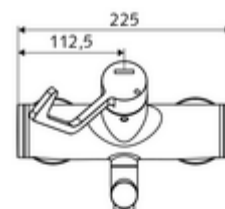

Číslo položky: 01 636 06 99

nástěnná umyvadlová armatura VITUS VW AH M smíchaná voda

Manuální otevř./teplá/studená ovládání nemocniční pákou.

Obsah balení

- otevř./stud./tep. nástěnná umyvadlová armatura
 - Otočné ramínko (aretovatelné)
 - 2 zpětné klapky (EN 1717: EB)
 - keramická kartuše s omezovačem horké vody s funkcí otevřeno/zavřeno/teplá voda
 - Perlátor s nízkým obsahem aerosolu (laminární proud)
 - Ergonomické pákové rameno pro kliniky 153 mm
- 2 S-přípojky a rozety (hloubkově nastavitelné)

Technické údaje

- průtok: 7,5 - 9,0 l/min
- průtok: 1,0 - 5,0 bar
- Max. provozní teplota: 70 °C (80 °C pro termickou dezinfekci)
- Přípojka: 2x DN 15 G 1/2 vnější závit
- materiál: Výtok mosaz s atestem pro pitnou vodu, Aktivace mosaz, Tělo mosaz s atestem pro pitnou vodu
- povrch: chrom
- ke středu perlátoru: 270 mm
- Certifikáty: PA-IX 38239/IO, Belgaqua
- třída hluku: I
- třída průtoku: O

údaje o dodání

- hmotnost: 5,06 kg/kus
- jednotka balení: 1

doporučené příslušenství

S-připojovací sada s předuzávěrem
 umyvadlový výtokový ventil OPEN
 umyvadlový výtokový ventil PUSH OPEN

obj. č.: 23 775 00 99
 obj. č.: 02 002 06 99 nebo
 obj. č.: 02 000 06 99 nebo