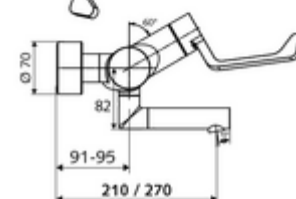

Číslo položky: 01 636 06 99

nástěnná umyvadlová armatura VITUS VW AH M smíchaná voda

Manuální otevř./teplá/studená ovládání nemocniční pákou.

Obsah balení

- otevř./stud./tep. nástěnná umyvadlová armatura
 - Otočné ramínko (aretovatelné)
 - 2 zpětné klapky (EN 1717: EB)
 - keramická kartuše s omezovačem horké vody s funkcí otevřeno/zavřeno/teplá voda
 - Perlátor s nízkým obsahem aerosolu (laminární proud)
 - Ergonomické pákové rameno pro kliniky 153 mm
- 2 S-přípojky a rozety (hloubkově nastavitelné)

Technické údaje

- průtok: 7,5 - 9,0 l/min
- průtok: 1,0 - 5,0 bar
- Max. provozní teplota: 70 °C (80 °C pro termickou dezinfekci)
- Přípojka: 2x DN 15 G 1/2 vnější závit
- materiál: Výtok mosaz s atestem pro pitnou vodu, Aktivace mosaz, Tělo mosaz s atestem pro pitnou vodu
- povrch: chrom
- ke středu perlátoru: 270 mm
- Certifikáty: PA-IX 38239/IO, Belgaqua
- třída hluku: I
- třída průtoku: O

údaje o dodání

- hmotnost: 5,06 kg/kus
- jednotka balení: 1

doporučené příslušenství

S-připojovací sada s předuzávěrem
 umyvadlový výtokový ventil OPEN
 umyvadlový výtokový ventil PUSH OPEN

obj. č.: 23 775 00 99
 obj. č.: 02 002 06 99 nebo
 obj. č.: 02 000 06 99 nebo