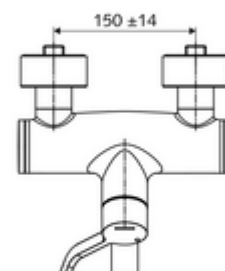

Číslo položky: 01 636 06 99

nástěnná umyvadlová armatura VITUS VW AH M smíchaná voda

Manuální otevř./teplá/studená ovládání nemocniční pákou.

Obsah balení

- otevř./stud./tep. nástěnná umyvadlová armatura
 - Otočné ramínko (aretovatelné)
 - 2 zpětné klapky (EN 1717: EB)
 - keramická kartuše s omezovačem horké vody s funkcí otevřeno/zavřeno/teplá voda
 - Perlátor s nízkým obsahem aerosolu (laminární proud)
 - Ergonomické pákové rameno pro kliniky 153 mm
- 2 S-přípojky a rozety (hloubkově nastavitelné)

Technické údaje

- průtok: 7,5 - 9,0 l/min
- průtok: 1,0 - 5,0 bar
- Max. provozní teplota: 70 °C (80 °C pro termickou dezinfekci)
- Přípojka: 2x DN 15 G 1/2 vnější závit
- materiál: Výtok mosaz s atestem pro pitnou vodu, Aktivace mosaz, Tělo mosaz s atestem pro pitnou vodu
- povrch: chrom
- ke středu perlátoru: 270 mm
- Certifikáty: PA-IX 38239/IO, Belgaqua
- třída hluku: I
- třída průtoku: O

údaje o dodání

- hmotnost: 5,06 kg/kus
- jednotka balení: 1

doporučené příslušenství

S-připojovací sada s předuzávěrem
 umyvadlový výtokový ventil OPEN
 umyvadlový výtokový ventil PUSH OPEN

obj. č.: 23 775 00 99
 obj. č.: 02 002 06 99 nebo
 obj. č.: 02 000 06 99 nebo