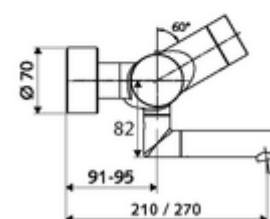

Technické údaje

- možnost nastavení pomocí SWS SSC
  - Aktivační síla (lehce/středně/těžce)
  - Manuální programování (vyp/zap)
  - Max. doba chodu (1-950 s)
  - hygienický proplach (vyp/1-1000 s, každých 1-250 hodin po posledním spláchnutí/ každých 1-250 hod)
  - Doba zablokování aktivace (vyp/1-255 s, prodleva 1-2000 min)
- možnost nastavení manuálním programováním
  - Max. doba chodu (4-120 s, 10 programových stupňů)
  - hygienický proplach (vyp/20 s, každých 24 h)
- Průtok: max. 5 l/min závislé na tlaku
- průtok: 1,0 - 5,0 bar
- Max. klidový tlak: 8 bar
- Max. provozní teplota: 70 °C (80 °C pro termickou dezinfekci)
- Přípojka: 2x DN 15 G 1/2 vnější závit
- materiál: Výtok mosaz s atestem pro pitnou vodu, Tělo mosaz s atestem pro pitnou vodu
- povrch: chrom
- ke středu perlátoru: 270 mm
- Certifikáty: PA-IX 28575/IO, Belgaqua
- třída hluku: I
- třída průtoku: O

údaje o dodání

- hmotnost: 5,20 kg/kus
- jednotka balení: 1

doporučené příslušenství

umyvadlový výtokový ventil OPEN

obj. č.: 23 775 00 99

obj. č.: 02 002 06 99 nebo