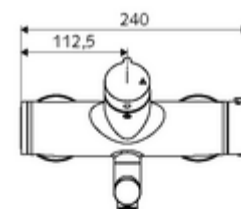

Technické údaje

- S_Durchfluss: max. 5 l/min závislé na tlaku
- průtok: 1,0 - 5,0 bar
- Max. provozní teplota: 70 °C (80 °C pro termickou dezinfekci)
- Přípojka: 2x DN 15 G 1/2 vnější závit
- materiál: Výtok mosaz s atestem pro pitnou vodu, Tělo mosaz s atestem pro pitnou vodu
- povrch: chrom
- ke středu perlátoru: 270 mm
- Certifikáty: PA-IX 38236/IO, Belgaqua
- třída hluku: I
- třída průtoku: O

údaje o dodání

- hmotnost: 5,16 kg/kus
- jednotka balení: 1

doporučené příslušenství

S-připojovací sada s předuzávěrem

obj. č.: 23 775 00 99