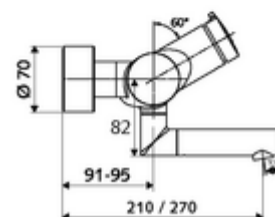

Číslo položky: 01 631 06 99

nástěnná umyvadlová armatura VITUS VW SC M smíchaná voda

Manuální spouštění s automatickým procesem uzavření. Jednoduché nastavení doby chodu.

Obsah balení

- samouzavírací nástěnná umyvadlová armatura
 - samouzavírací kartuše SC II s omezoavčem horké vody
 - 2 zpětné klapky (EN 1717: EB)
 - Otočné ramínko (aretovatelné) s nízkoaerosolovým perlátorem Care
 - Samouzavírací knoflík SC-M
- 2 S-přípojky a rozety (hloubkově nastavitelné)

Technické údaje

- doba: 2 - 15 s nastavitelné (7 s nastaveno z výroby)
- S_Durchfluss: max. 5 l/min závislé na tlaku
- průtok: 1,0 - 5,0 bar
- Max. provozní teplota: 70 °C (80 °C pro termickou dezinfekci)
- Přípojka: 2x DN 15 G 1/2 vnější závit
- materiál: Výtok mosaz s atestem pro pitnou vodu, Tělo mosaz s atestem pro pitnou vodu
- povrch: chrom
- ke středu perlátoru: 270 mm
- Certifikáty: PA-IX 38237/IO, Belgaqua
- třída hluku: I
- třída průtoku: O

údaje o dodání

- hmotnost: 4,75 kg/kus
- jednotka balení: 1

doporučené příslušenství

S-přípojovací sada s předuzávěrem
 umyvadlový výtokový ventil OPEN
 umyvadlový výtokový ventil PUSH OPEN

obj. č.: 23 775 00 99
 obj. č.: 02 002 06 99 nebo
 obj. č.: 02 000 06 99 nebo