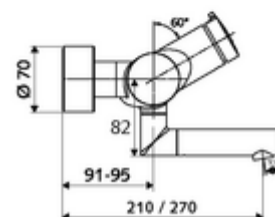

Číslo položky: 01 631 06 99

nástěnná umyvadlová armatura VITUS VW SC M smíchaná voda

Manuální spouštění s automatickým procesem uzavření. Jednoduché nastavení doby chodu.

Obsah balení

- samouzavírací nástěnná umyvadlová armatura
  - samouzavírací kartuše SC II s omezoavčem horké vody
  - 2 zpětné klapky (EN 1717: EB)
  - Otočné ramínko (aretovatelné) s nízkoaerosolovým perlátorem Care
  - Samouzavírací knoflík SC-M
- 2 S-přípojky a rozety (hloubkově nastavitelné)

Technické údaje

- doba: 2 - 15 s nastavitelné (7 s nastaveno z výroby)
- Průtok: max. 5 l/min závislé na tlaku
- průtok: 1,0 - 5,0 bar
- Max. provozní teplota: 70 °C (80 °C pro termickou dezinfekci)
- Přípojka: 2x DN 15 G 1/2 vnější závit
- materiál: Výtok mosaz s atestem pro pitnou vodu, Tělo mosaz s atestem pro pitnou vodu
- povrch: chrom
- ke středu perlátoru: 270 mm
- Certifikáty: PA-IX 38237/IO, Belgaqua
- třída hluku: I
- třída průtoku: O

údaje o dodání

- hmotnost: 4,75 kg/kus
- jednotka balení: 1

doporučené příslušenství

umyvadlový výtokový ventil OPEN
umyvadlový výtokový ventil PUSH OPEN

obj. č.: 23 775 00 99

obj. č.: 02 002 06 99

obj. č.: 02 000 06 99

nebo

nebo