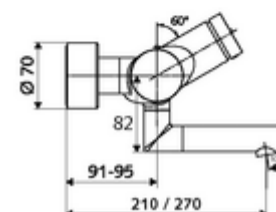

Číslo položky: 01 630 06 99

nástěnná umyvadlová armatura VITUS VW SC T

smíchaná voda, termostat ThermoProtect

Manuální spouštění s automatickým procesem uzavření. Jednoduché nastavení doby chodu.

Obsah balení

- samouzavírací nástěnná umyvadlová armatura
  - ThermoProtect termostat podle EN 1111, odblokovatelná/aretovatelná tepelná pojistka na 38 °C, ochrana proti opaření při výpadku přívodu studené vody
  - 2 zpětné klapky (EN 1717: EB)
  - Otočné ramínko (aretovatelné) s nízkoaerosolovým perlátorem Care
  - Samouzavírací knoflík SC
  - samouzavírací kartuše SC II
- 2 S-přípojky a rozety (hloubkově nastavitelné)

Technické údaje

- doba: 2 - 15 s nastavitelné (7 s nastaveno z výroby)
- Průtok: max. 5 l/min závislé na tlaku
- průtok: 1,0 - 5,0 bar
- Max. provozní teplota: 70 °C (80 °C pro termickou dezinfekci)
- Přípojka: 2x DN 15 G 1/2 vnější závit
- materiál: Výtok mosaz s atestem pro pitnou vodu, Tělo mosaz s atestem pro pitnou vodu
- povrch: chrom
- ke středu perlátoru: 270 mm
- Certifikáty: PA-IX 38234/IO, Belgaqua
- třída hluku: I
- třída průtoku: O

údaje o dodání

- hmotnost: 5,05 kg/kus
- jednotka balení: 1

doporučené příslušenství

umyvadlový výtokový ventil OPEN	obj. č.: 23 775 00 99	
umyvadlový výtokový ventil PUSH OPEN	obj. č.: 02 002 06 99	nebo
	obj. č.: 02 000 06 99	nebo