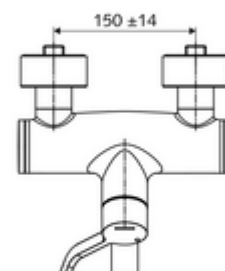

Číslo položky: 01 626 06 99

nástěnná umyvadlová armatura VITUS VW AH M smíchaná voda

Manuální otevř./teplá/studená ovládání nemocniční pákou.

Obsah balení

- otevř./stud./tep. nástěnná umyvadlová armatura
  - Otočné ramínko (aretovatelné)
  - 2 zpětné klapky (EN 1717: EB)
  - keramická kartuše s omezovačem horké vody s funkcí otevřeno/zavřeno/teplá voda
  - Perlátor s nízkým obsahem aerosolu (laminární proud)
  - Ergonomické pákové rameno pro kliniky 153 mm
- 2 S-přípojky a rozety (hloubkově nastavitelné)

Technické údaje

- průtok: 7,5 - 9,0 l/min
- průtok: 1,0 - 5,0 bar
- Max. provozní teplota: 70 °C (80 °C pro termickou dezinfekci)
- Přípojka: 2x DN 15 G 1/2 vnější závit
- materiál: Výtok mosaz s atestem pro pitnou vodu, Aktivace mosaz, Tělo mosaz s atestem pro pitnou vodu
- povrch: chrom
- ke středu perlátoru: 210 mm
- Certifikáty: PA-IX 38239/IO, Belgaqua
- třída hluku: I
- třída průtoku: O

údaje o dodání

- hmotnost: 4,88 kg/kus
- jednotka balení: 1

doporučené příslušenství

S-připojovací sada s předuzávěrem
umyvadlový výtokový ventil OPEN
umyvadlový výtokový ventil PUSH OPEN

obj. č.: 23 775 00 99
obj. č.: 02 002 06 99   nebo
obj. č.: 02 000 06 99   nebo