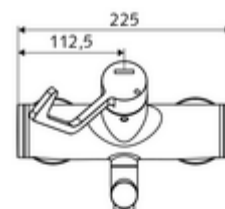

Číslo položky: 01 626 06 99

nástěnná umyvadlová armatura VITUS VW AH M smíchaná voda

Manuální otevř./teplá/studená ovládání nemocniční pákou.

Obsah balení

- otevř./stud./tep. nástěnná umyvadlová armatura
  - Otočné ramínko (aretovatelné)
  - 2 zpětné klapky (EN 1717: EB)
  - keramická kartuše s omezovačem horké vody s funkcí otevřeno/zavřeno/teplá voda
  - Perlátor s nízkým obsahem aerosolu (laminární proud)
  - Ergonomické pákové rameno pro kliniky 153 mm
- 2 S-přípojky a rozety (hloubkově nastavitelné)

Technické údaje

- průtok: 7,5 - 9,0 l/min
- průtok: 1,0 - 5,0 bar
- Max. provozní teplota: 70 °C (80 °C pro termickou dezinfekci)
- Přípojka: 2x DN 15 G 1/2 vnější závit
- materiál: Výtok mosaz s atestem pro pitnou vodu, Aktivace mosaz, Tělo mosaz s atestem pro pitnou vodu
- povrch: chrom
- ke středu perlátoru: 210 mm
- Certifikáty: PA-IX 38239/IO, Belgaqua
- třída hluku: I
- třída průtoku: O

údaje o dodání

- hmotnost: 4,88 kg/kus
- jednotka balení: 1

doporučené příslušenství

S-připojovací sada s předuzávěrem
umyvadlový výtokový ventil OPEN
umyvadlový výtokový ventil PUSH OPEN

obj. č.: 23 775 00 99
obj. č.: 02 002 06 99   nebo
obj. č.: 02 000 06 99   nebo