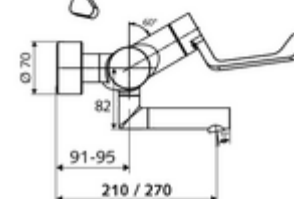

Číslo položky: 01 626 06 99

nástěnná umyvadlová armatura VITUS VW AH M smíchaná voda

Manuální otevř./teplá/studená ovládání nemocniční pákou.

Obsah balení

- otevř./stud./tep. nástěnná umyvadlová armatura
  - Otočné ramínko (aretovatelné)
  - 2 zpětné klapky (EN 1717: EB)
  - keramická kartuše s omezovačem horké vody s funkcí otevřeno/zavřeno/teplá voda
  - Perlátor s nízkým obsahem aerosolu (laminární proud)
  - Ergonomické pákové rameno pro kliniky 153 mm
- 2 S-přípojky a rozety (hloubkově nastavitelné)

Technické údaje

- průtok: 7,5 - 9,0 l/min
- průtok: 1,0 - 5,0 bar
- Max. provozní teplota: 70 °C (80 °C pro termickou dezinfekci)
- Přípojka: 2x DN 15 G 1/2 vnější závit
- materiál: Výtok mosaz s atestem pro pitnou vodu, Aktivace mosaz, Tělo mosaz s atestem pro pitnou vodu
- povrch: chrom
- ke středu perlátoru: 210 mm
- Certifikáty: PA-IX 38239/IO, Belgaqua
- třída hluku: I
- třída průtoku: O

údaje o dodání

- hmotnost: 4,88 kg/kus
- jednotka balení: 1

doporučené příslušenství

umyvadlový výtokový ventil OPEN	obj. č.: 23 775 00 99	
umyvadlový výtokový ventil PUSH OPEN	obj. č.: 02 002 06 99	nebo
	obj. č.: 02 000 06 99	nebo