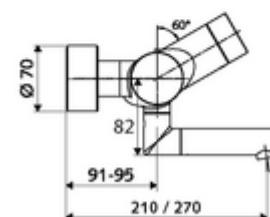

Technické údaje

- možnost nastavení pomocí SWS SSC
  - Aktivační síla (lehce/středně/těžce)
  - Manuální programování (vyp/zap)
  - Max. doba chodu (1-950 s)
  - hygienický proplach (vyp/1-1000 s, každých 1-250 hodin po posledním spláchnutí/ každých 1-250 hod)
  - Doba zablokování aktivace (vyp/1-255 s, prodleva 1-2000 min)
- možnost nastavení manuálním programováním
  - Max. doba chodu (4-120 s, 10 programových stupňů)
  - hygienický proplach (vyp/20 s, každých 24 h)
- S_Durchfluss: max. 5 l/min závislé na tlaku
- průtok: 1,0 - 5,0 bar
- Max. klidový tlak: 8 bar
- Max. provozní teplota: 70 °C (80 °C pro termickou dezinfekci)
- Přípojka: 2x DN 15 G 1/2 vnější závit
- materiál: Výtok mosaz s atestem pro pitnou vodu, Tělo mosaz s atestem pro pitnou vodu
- povrch: chrom
- ke středu perlátoru: 210 mm
- Certifikáty: PA-IX 28575/IO, Belgaqua
- třída hluku: I
- třída průtoku: O

údaje o dodání

- hmotnost: 4,89 kg/kus
- jednotka balení: 1

doporučené příslušenství

S-přípojovací sada s předuzávěrem
umyvadlový výtokový ventil OPEN

obj. č.: 23 775 00 99

obj. č.: 02 002 06 99 nebo