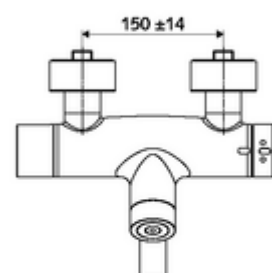

Technické údaje

- možnost nastavení pomocí SWS SSC
  - Aktivační síla (lehce/středně/těžce)
  - Manuální programování (vyp/zap)
  - Max. doba chodu (1-950 s)
  - hygienický proplach (vyp/1-1000 s, každých 1-250 hodin po posledním spláchnutí/ každých 1-250 hod)
  - Doba zablokování aktivace (vyp/1-255 s, prodleva 1-2000 min)
- možnost nastavení manuálním programováním
  - Max. doba chodu (4-120 s, 10 programových stupňů)
  - hygienický proplach (vyp/20 s, každých 24 h)
- Průtok: max. 5 l/min závislé na tlaku
- průtok: 1,0 - 5,0 bar
- Max. klidový tlak: 8 bar
- Max. provozní teplota: 70 °C (80 °C pro termickou dezinfekci)
- Přípojka: 2x DN 15 G 1/2 vnější závit
- materiál: Výtok mosaz s atestem pro pitnou vodu, Tělo mosaz s atestem pro pitnou vodu
- povrch: chrom
- ke středu perlátoru: 210 mm
- Certifikáty: PA-IX 28575/IO, Belgaqua
- třída hluku: I
- třída průtoku: O

údaje o dodání

- hmotnost: 4,89 kg/kus
- jednotka balení: 1

doporučené příslušenství

umyvadlový výtokový ventil OPEN

obj. č.: 23 775 00 99

obj. č.: 02 002 06 99 nebo