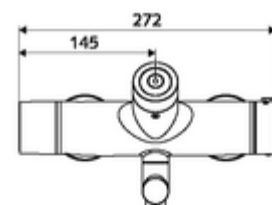

Technické údaje

- možnost nastavení pomocí SWS SSC
  - Aktivační síla (lehce/středně/těžce)
  - Manuální programování (vyp/zap)
  - Max. doba chodu (1-950 s)
  - hygienický proplach (vyp/1-1000 s, každých 1-250 hodin po posledním spláchnutí/ každých 1-250 hod)
  - Doba zablokování aktivace (vyp/1-255 s, prodleva 1-2000 min)
- možnost nastavení manuálním programováním
  - Max. doba chodu (4-120 s, 10 programových stupňů)
  - hygienický proplach (vyp/20 s, každých 24 h)
- Průtok: max. 5 l/min závislé na tlaku
- průtok: 1,0 - 5,0 bar
- Max. klidový tlak: 8 bar
- Max. provozní teplota: 70 °C (80 °C pro termickou dezinfekci)
- Přípojka: 2x DN 15 G 1/2 vnější závit
- materiál: Výtok mosaz s atestem pro pitnou vodu, Tělo mosaz s atestem pro pitnou vodu
- povrch: chrom
- ke středu perlátoru: 210 mm
- Certifikáty: PA-IX 28575/IO, Belgaqua
- třída hluku: I
- třída průtoku: O

údaje o dodání

- hmotnost: 4,89 kg/kus
- jednotka balení: 1

doporučené příslušenství

umyvadlový výtokový ventil OPEN

obj. č.: 23 775 00 99

obj. č.: 02 002 06 99 nebo