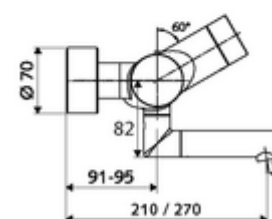

Technické údaje

- možnost nastavení pomocí SWS SSC
  - Aktivační síla (lehce/středně/těžce)
  - Manuální programování (vyp/zap)
  - Max. doba chodu (1-950 s)
  - hygienický proplach (vyp/1-1000 s, každých 1-250 hodin po posledním spláchnutí/ každých 1-250 hod)
  - Doba zablokování aktivace (vyp/1-255 s, prodleva 1-2000 min)
- možnost nastavení manuálním programováním
  - Max. doba chodu (4-120 s, 10 programových stupňů)
  - hygienický proplach (vyp/20 s, každých 24 h)
- Průtok: max. 5 l/min závislé na tlaku
- průtok: 1,0 - 5,0 bar
- Max. klidový tlak: 8 bar
- Max. provozní teplota: 70 °C (80 °C pro termickou dezinfekci)
- Přípojka: 2x DN 15 G 1/2 vnější závit
- materiál: Výtok mosaz s atestem pro pitnou vodu, Tělo mosaz s atestem pro pitnou vodu
- povrch: chrom
- ke středu perlátoru: 210 mm
- Certifikáty: PA-IX 28575/IO, Belgaqua
- třída hluku: I
- třída průtoku: O

údaje o dodání

- hmotnost: 4,89 kg/kus
- jednotka balení: 1

doporučené příslušenství

umyvadlový výtokový ventil OPEN

obj. č.: 23 775 00 99

obj. č.: 02 002 06 99 nebo