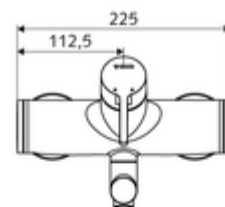

Číslo položky: 01 623 06 99

nástěnná umyvadlová armatura VITUS VW EH M smíchaná voda

Manuální pákové ovládání.

Obsah balení

- páková nástěnná umyvadlová armatura
  - Ovládací rukojeť z mosazi
  - 2 zpětné klapky (EN 1717: EB)
  - Otočné ramínko (aretovatelné) s nízko-aerosolovým perlátorem Care
  - směšovací keramická kartuše pro pákovou armaturu s omezovačem horké vody i průtoku
- 2 S-přípojky a rozety (hloubkově nastavitelné)

Technické údaje

- S_Durchfluss: max. 5 l/min závislé na tlaku
- průtok: 1,0 - 5,0 bar
- Max. klidový tlak: 8 bar
- Max. provozní teplota: 70 °C (80 °C pro termickou dezinfekci)
- Přípojka: 2x DN 15 G 1/2 vnější závit
- materiál: Výtok mosaz s atestem pro pitnou vodu, Tělo mosaz s atestem pro pitnou vodu
- povrch: chrom
- ke středu perlátoru: 210 mm
- Certifikáty: PA-IX 38238/IO, Belgaqua
- třída hluku: I
- třída průtoku: O

údaje o dodání

- hmotnost: 4,72 kg/kus
- jednotka balení: 1

doporučené příslušenství

S-připojovací sada s předuzávěrem
umyvadlový výtokový ventil OPEN
umyvadlový výtokový ventil PUSH OPEN

obj. č.: 23 775 00 99
obj. č.: 02 002 06 99   nebo
obj. č.: 02 000 06 99   nebo