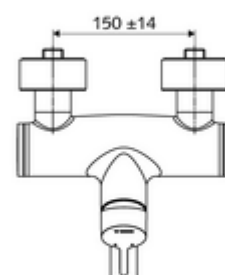

Číslo položky: 01 623 06 99

nástěnná umyvadlová armatura VITUS VW EH M smíchaná voda

Manuální pákové ovládání.

Obsah balení

- páková nástěnná umyvadlová armatura
  - Ovládací rukojeť z mosazi
  - 2 zpětné klapky (EN 1717: EB)
  - Otočné ramínko (aretovatelné) s nízko-aerosolovým perlátorem Care
  - směšovací keramická kartuše pro pákovou armaturu s omezovačem horké vody i průtoku
- 2 S-přípojky a rozety (hloubkově nastavitelné)

Technické údaje

- S_Durchfluss: max. 5 l/min závislé na tlaku
- průtok: 1,0 - 5,0 bar
- Max. klidový tlak: 8 bar
- Max. provozní teplota: 70 °C (80 °C pro termickou dezinfekci)
- Přípojka: 2x DN 15 G 1/2 vnější závit
- materiál: Výtok mosaz s atestem pro pitnou vodu, Tělo mosaz s atestem pro pitnou vodu
- povrch: chrom
- ke středu perlátoru: 210 mm
- Certifikáty: PA-IX 38238/IO, Belgaqua
- třída hluku: I
- třída průtoku: O

údaje o dodání

- hmotnost: 4,72 kg/kus
- jednotka balení: 1

doporučené příslušenství

S-připojovací sada s předuzávěrem
umyvadlový výtokový ventil OPEN
umyvadlový výtokový ventil PUSH OPEN

obj. č.: 23 775 00 99
obj. č.: 02 002 06 99   nebo
obj. č.: 02 000 06 99   nebo