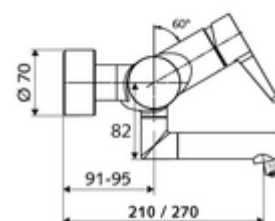

Číslo položky: 01 623 06 99

nástěnná umyvadlová armatura VITUS VW EH M smíchaná voda

Manuální pákové ovládání.

Obsah balení

- páková nástěnná umyvadlová armatura
  - Ovládací rukojeť z mosazi
  - 2 zpětné klapky (EN 1717: EB)
  - Otočné ramínko (aretovatelné) s nízko-aerosolovým perlátorem Care
  - směšovací keramická kartuše pro pákovou armaturu s omezovačem horké vody i průtoku
- 2 S-přípojky a rozety (hloubkově nastavitelné)

Technické údaje

- Průtok: max. 5 l/min závislé na tlaku
- průtok: 1,0 - 5,0 bar
- Max. klidový tlak: 8 bar
- Max. provozní teplota: 70 °C (80 °C pro termickou dezinfekci)
- Přípojka: 2x DN 15 G 1/2 vnější závit
- materiál: Výtok mosaz s atestem pro pitnou vodu, Tělo mosaz s atestem pro pitnou vodu
- povrch: chrom
- ke středu perlátoru: 210 mm
- Certifikáty: PA-IX 38238/IO, Belgaqua
- třída hluku: I
- třída průtoku: O

údaje o dodání

- hmotnost: 4,72 kg/kus
- jednotka balení: 1

doporučené příslušenství

umyvadlový výtokový ventil OPEN
umyvadlový výtokový ventil PUSH OPEN

obj. č.: 23 775 00 99

obj. č.: 02 002 06 99

obj. č.: 02 000 06 99

nebo

nebo