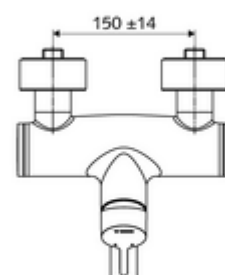

Číslo položky: 01 623 06 99

nástěnná umyvadlová armatura VITUS VW EH M smíchaná voda

Manuální pákové ovládání.

Obsah balení

- páková nástěnná umyvadlová armatura
  - Ovládací rukojeť z mosazi
  - 2 zpětné klapky (EN 1717: EB)
  - Otočné ramínko (aretovatelné) s nízko-aerosolovým perlátorem Care
  - směšovací keramická kartuše pro pákovou armaturu s omezovačem horké vody i průtoku
- 2 S-přípojky a rozety (hloubkově nastavitelné)

Technické údaje

- Průtok: max. 5 l/min závislé na tlaku
- průtok: 1,0 - 5,0 bar
- Max. klidový tlak: 8 bar
- Max. provozní teplota: 70 °C (80 °C pro termickou dezinfekci)
- Přípojka: 2x DN 15 G 1/2 vnější závit
- materiál: Výtok mosaz s atestem pro pitnou vodu, Tělo mosaz s atestem pro pitnou vodu
- povrch: chrom
- ke středu perlátoru: 210 mm
- Certifikáty: PA-IX 38238/IO, Belgaqua
- třída hluku: I
- třída průtoku: O

údaje o dodání

- hmotnost: 4,72 kg/kus
- jednotka balení: 1

doporučené příslušenství

umyvadlový výtokový ventil OPEN
umyvadlový výtokový ventil PUSH OPEN

obj. č.: 23 775 00 99

obj. č.: 02 002 06 99

obj. č.: 02 000 06 99

nebo

nebo