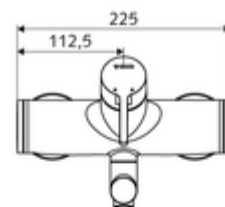

Číslo položky: 01 623 06 99

nástěnná umyvadlová armatura VITUS VW EH M smíchaná voda

Manuální pákové ovládání.

Obsah balení

- páková nástěnná umyvadlová armatura
  - Ovládací rukojeť z mosazi
  - 2 zpětné klapky (EN 1717: EB)
  - Otočné ramínko (aretovatelné) s nízko-aerosolovým perlátorem Care
  - směšovací keramická kartuše pro pákovou armaturu s omezovačem horké vody i průtoku
- 2 S-přípojky a rozety (hloubkově nastavitelné)

Technické údaje

- Průtok: max. 5 l/min závislé na tlaku
- průtok: 1,0 - 5,0 bar
- Max. klidový tlak: 8 bar
- Max. provozní teplota: 70 °C (80 °C pro termickou dezinfekci)
- Přípojka: 2x DN 15 G 1/2 vnější závit
- materiál: Výtok mosaz s atestem pro pitnou vodu, Tělo mosaz s atestem pro pitnou vodu
- povrch: chrom
- ke středu perlátoru: 210 mm
- Certifikáty: PA-IX 38238/IO, Belgaqua
- třída hluku: I
- třída průtoku: O

údaje o dodání

- hmotnost: 4,72 kg/kus
- jednotka balení: 1

doporučené příslušenství

umyvadlový výtokový ventil OPEN
umyvadlový výtokový ventil PUSH OPEN

obj. č.: 23 775 00 99

obj. č.: 02 002 06 99

obj. č.: 02 000 06 99

nebo

nebo