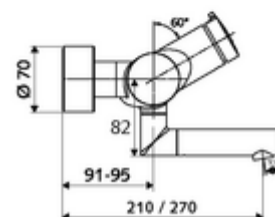

Číslo položky: 01 621 06 99

nástěnná umyvadlová armatura VITUS VW SC M smíchaná voda

Manuální spouštění s automatickým procesem uzavření. Jednoduché nastavení doby chodu.

Obsah balení

- samouzavírací nástěnná umyvadlová armatura
  - samouzavírací kartuše SC II s omezoavčem horké vody
  - 2 zpětné klapky (EN 1717: EB)
  - Otočné ramínko (aretovatelné) s nízkoaerosolovým perlátorem Care
  - Samouzavírací knoflík SC-M
- 2 S-přípojky a rozety (hloubkově nastavitelné)

Technické údaje

- doba: 2 - 15 s nastavitelné (7 s nastaveno z výroby)
- Průtok: max. 5 l/min závislé na tlaku
- průtok: 1,0 - 5,0 bar
- Max. provozní teplota: 70 °C (80 °C pro termickou dezinfekci)
- Přípojka: 2x DN 15 G 1/2 vnější závit
- materiál: Výtok mosaz s atestem pro pitnou vodu, Tělo mosaz s atestem pro pitnou vodu
- povrch: chrom
- ke středu perlátoru: 210 mm
- Certifikáty: PA-IX 38237/IO, Belgaqua
- třída hluku: I
- třída průtoku: O

údaje o dodání

- hmotnost: 4,52 kg/kus
- jednotka balení: 1

doporučené příslušenství

umyvadlový výtokový ventil OPEN
umyvadlový výtokový ventil PUSH OPEN

obj. č.: 23 775 00 99

obj. č.: 02 002 06 99

obj. č.: 02 000 06 99

nebo

nebo