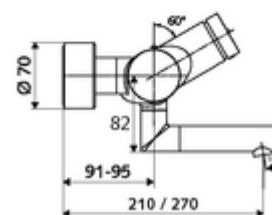

Číslo položky: 01 620 06 99

nástěnná umyvadlová armatura VITUS VW SC T

smíchaná voda, termostat ThermoProtect

Manuální spouštění s automatickým procesem uzavření. Jednoduché nastavení doby chodu.

Obsah balení

- samouzavírací nástěnná umyvadlová armatura
  - ThermoProtect termostat podle EN 1111, odblokovatelná/aretovatelná tepelná pojistka na 38 °C, ochrana proti opaření při výpadku přívodu studené vody
  - 2 zpětné klapky (EN 1717: EB)
  - Otočné ramínko (aretovatelné) s nízkoaerosolovým perlátorem Care
  - Samouzavírací knoflík SC
  - samouzavírací kartuše SC II
- 2 S-přípojky a rozety (hloubkově nastavitelné)

Technické údaje

- doba: 2 - 15 s nastavitelné (7 s nastaveno z výroby)
- S_Durchfluss: max. 5 l/min závislé na tlaku
- průtok: 1,0 - 5,0 bar
- Max. provozní teplota: 70 °C (80 °C pro termickou dezinfekci)
- Přípojka: 2x DN 15 G 1/2 vnější závit
- materiál: Výtok mosaz s atestem pro pitnou vodu, Tělo mosaz s atestem pro pitnou vodu
- povrch: chrom
- ke středu perlátoru: 210 mm
- Certifikáty: PA-IX 38234/IO, Belgaqua
- třída hluku: I
- třída průtoku: O

údaje o dodání

- hmotnost: 4,67 kg/kus
- jednotka balení: 1

doporučené příslušenství

S-přípojovací sada s předuzávěrem
umyvadlový výtokový ventil OPEN
umyvadlový výtokový ventil PUSH OPEN

obj. č.: 23 775 00 99
obj. č.: 02 002 06 99   nebo
obj. č.: 02 000 06 99   nebo