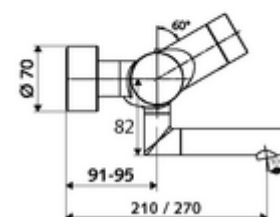

Technické údaje

- možnost nastavení pomocí SWS SSC
  - Programování přes přibližovací reflex (vyp/zap)
  - Max. doba chodu (1-600 s)
  - hygienický proplach (vyp/5-600 s, každých 1-240 hodin po posledním spláchnutí/ každých 1-240 hod)
  - Trvalé splachování pro termickou dezinfekci (vyp/15-600 s)
  - Trvalý průtok (vyp/15-600 s)
  - Energetický úsporný režim (vyp/1-254 h po posledním použití)
  - Zastavení čištění (vyp/60-360 s)
- možnost nastavení přiblížením ruky
  - Max. doba chodu (4-240 s, 12 programových stupňů)
  - hygienický proplach (vyp/30 s, každých 24 hodin po posledním spláchnutí/ každých 24 hod)
  - Zastavení čištění (vyp/60 s)
- S_Durchfluss: max. 5 l/min závislé na tlaku
- průtok: 1,0 - 5,0 bar
- Max. klidový tlak: 8 bar
- Max. provozní teplota: 70 °C (80 °C pro termickou dezinfekci)
- Přípojka: 2x DN 15 G 1/2 vnější závit
- materiál: Výtok mosaz s atestem pro pitnou vodu, Tělo mosaz s atestem pro pitnou vodu
- povrch: chrom
- ke středu perlátoru: 210 mm
- Certifikáty: PA-IX 38235/IO, Belgaqua
- třída hluku: I
- třída průtoku: O

údaje o dodání

- hmotnost: 5,10 kg/kus
- jednotka balení: 1