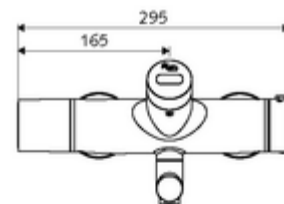

údaje o dodání

- hmotnost: 5,10 kg/kus
- jednotka balení: 1

nutné příslušenství

SWS Server obj. č.: 00 500 00 99

doporučené příslušenství

S-připojovací sada s předuzávěrem	obj. č.: 23 775 00 99	
umyvadlový výtokový ventil OPEN	obj. č.: 02 002 06 99	nebo
umyvadlový výtokový ventil PUSH OPEN	obj. č.: 02 000 06 99	nebo