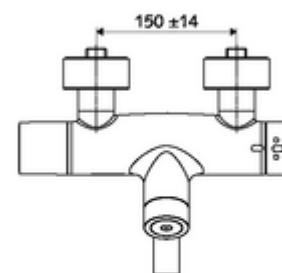

Technické údaje

- možnost nastavení pomocí SWS SSC
  - Aktivační síla (lehce/středně/těžce)
  - Manuální programování (vyp/zap)
  - Max. doba chodu (1-950 s)
  - hygienický proplach (vyp/1-1000 s, každých 1-250 hodin po posledním spláchnutí/ každých 1-250 hod)
  - Doba zablokování aktivace (vyp/1-255 s, prodleva 1-2000 min)
- možnost nastavení manuálním programováním
  - Max. doba chodu (4-120 s, 10 programových stupňů)
  - hygienický proplach (vyp/20 s, každých 24 h)
- S_Durchfluss: max. 5 l/min závislé na tlaku
- průtok: 1,0 - 5,0 bar
- Max. klidový tlak: 8 bar
- Max. provozní teplota: 70 °C (80 °C pro termickou dezinfekci)
- Přípojka: 2x DN 15 G 1/2 vnější závit
- materiál: Výtok mosaz s atestem pro pitnou vodu, Tělo mosaz s atestem pro pitnou vodu
- povrch: chrom
- ke středu perlátoru: 270 mm
- Certifikáty: PA-IX 28575/IO, Belgaqua
- třída hluku: I
- třída průtoku: O

údaje o dodání

- hmotnost: 5,32 kg/kus
- jednotka balení: 1