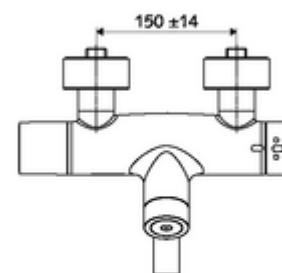

Obsah balení

- elektronická samouzavírací umyvadlová nástěnná armatura
 - ThermoProtect termostat podle EN 1111, odblokovatelná/aretovatelná tepelná pojistka na 38 °C, ochrana proti opaření při výpadku přívodu studené vody
 - magnetický ventil 6 V s předfiltrem
 - 2 zpětné klapky (EN 1717: EB)
 - Příhrádka na baterii 6 V (integrovaná)
 - Otočné ramínko (aretovatelné) s nízko-aerosolovým perlátorem Care
 - Dotyková elektronika CVD, programovatelná, chráněna proti postříku a působení vodního paprsku IP65
 - SWS bezdrátový Bus-extendér BE-F VITUS
- 4x AA alkalické baterie 1,5 V
- 2 S-přípojky a rozety (hloubkově nastavitelné)

údaje o dodání

- hmotnost: 5,57 kg/kus
- jednotka balení: 1

nutné příslušenství

SWS Server

obj. č.: 00 500 00 99

doporučené příslušenství

S-přípojovací sada s předuzávěrem
umyvadlový výtokový ventil OPEN
umyvadlový výtokový ventil PUSH OPEN