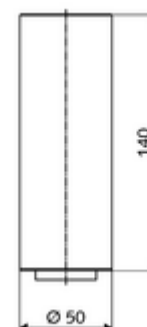

Číslo položky: 01 271 06 99

prodloužení trubky CELIS E

Pro umyvadlové armatury CELIS E ve spojení s nasazovacími umyvadly.

Obsah balení

- prodloužení trubky stojanu 140 mm
- Přestavitelný perlátor, průtok 5l/m při hydraulickém tlaku 3 bary
- 2 flexibilní přípojné hadice Clean-Fix S G 3/8 vnitřní závit x 3/8 vnější závit x 150 mm
- Prodloužená závitová tyč 225 mm

Technické údaje

- povrch: chrom

údaje o dodání

- hmotnost: 0,73 kg/kus
- jednotka balení: 1

doporučené příslušenství

prodlužovací kabel 1,5 m

obj. č.: 51 010 00 99

ve spojení s

elektronická umyvadlová-armatura CELIS E obj. č.: 01 230 06 99	nebo
elektronická umyvadlová-armatura CELIS E obj. č.: 01 231 06 99	nebo
elektronická umyvadlová-armatura CELIS E obj. č.: 01 244 06 99	nebo
elektronická umyvadlová-armatura CELIS E obj. č.: 00 207 06 99	nebo
elektronická umyvadlová-armatura CELIS E obj. č.: 01 229 06 99	nebo
elektronická umyvadlová-armatura CELIS E obj. č.: 01 232 06 99	nebo
elektronická umyvadlová-armatura CELIS E obj. č.: 01 245 06 99	nebo
elektronická umyvadlová-armatura CELIS E obj. č.: 00 206 06 99	nebo