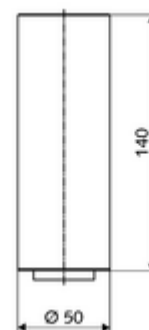

Číslo položky: 01 271 06 99

prodloužení trubky CELIS E

Pro umyvadlové armatury CELIS E ve spojení s nasazovacími umyvadly.

Obsah balení

- prodloužení trubky stojanu 140 mm
- Přestavitelný perlátor, průtok 5l/m při hydraulickém tlaku 3 bary
- 2 flexibilní přípojné hadice Clean-Fix S G 3/8 vnitřní závit x 3/8 vnější závit x 150 mm
- Prodloužená závitová tyč 225 mm

Technické údaje

- povrch: chrom

údaje o dodání

- hmotnost: 0,73 kg/kus
- jednotka balení: 1

doporučené příslušenství

prodlužovací kabel 1,5 m

obj. č.: 51 010 00 99

ve spojení s