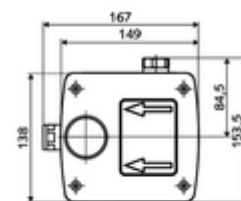

Číslo položky: 01 947 00 99

podomítkový Masterbox WBW-E-V studená voda/předmíchaná voda

Pro podomítkové umyvadlové armatury LINUS W-E-V. Elektronické spouštění. S utěsněnými průchodkami v plášti a vnitřním předuzávěrem.

Obsah balení

- Masterbox
  - Podomítková umyvadlová armatura s předuzávěrem
  - předfiltr
  - magnetický ventil 6 V
  - Zpětná klapka (EN 1717: EB)
  - Upnutí nástěnného výtoku
  - Sada pro hrubou vestavbu
- Splachovací hrdlo
- Čisticí kryt

Technické údaje

- průtok při 3 bar: 15 l/min
- průtok: 1,0 - 5,0 bar
- Max. klidový tlak: 8 bar
- Max. provozní teplota: 70 °C (80 °C pro termickou dezinfekci)
- Einbautiefe: 100 - 124 mm
- Přípojka: G 1/2 vnitřní závit
- materiál: Tělo plast, Vodní trasa mosaz odolná proti odstraňování pozinku s atestem pro pitnou vodu
- rozměry: B 149 mm x v 138 mm x h 140 mm
- Certifikáty: P-IX 18008/IA, Belgaqua
- třída hluku: I
- třída průtoku: A

údaje o dodání

- hmotnost: 1,98 kg/kus
- jednotka balení: 1

nutné příslušenství

obj. č.: 01 938 06 99 nebo
obj. č.: 01 939 06 99 nebo
obj. č.: 01 938 28 99 nebo
obj. č.: 01 939 28 99 nebo
obj. č.: 01 941 06 99 nebo
obj. č.: 01 942 06 99 nebo
obj. č.: 01 941 28 99 nebo
obj. č.: 01 942 28 99 nebo

K utěsnění konstrukce podle DIN 18534
manžeta pro roztažné zóny

obj. č.: 00 919 00 99

doporučené příslušenství

obj. č.: 03 088 00 99