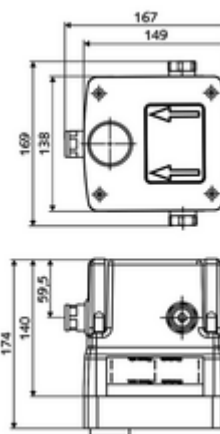

Číslo položky: 01 946 00 99

podomítkový Masterbox WBW-E-M smíchaná voda

Pro podomítkové umyvadlové armatury LINUS W-E-M. Elektronické spouštění. S utěsněnými průchodkami v plášti a vnitřním předuzávěrem.

Obsah balení

- Masterbox
 - 2 zpětné klapky (EN 1717: EB)
 - magnetický ventil 6 V
 - 2 předfiltry
 - Podomítková umyvadlová armatura se 2 předuzávěry
 - Upnutí nástěnného výtoku
 - Sada pro hrubou vestavbu
 - směšovací kartuše
- Splachovací hrdlo
- Čistící kryt

Technické údaje

- průtok při 3 bar: 15 l/min
- průtok: 1,0 - 5,0 bar
- Max. klidový tlak: 8 bar
- Max. provozní teplota: 70 °C (80 °C pro termickou dezinfekci)
- Einbautiefe: 100 - 124 mm
- Přípojka: 2x G 1/2 vnitřní závit
- materiál: Tělo plast, Vodní trasa mosaz odolná proti odstraňování pozinku s atestem pro pitnou vodu
- rozměry: B 149 mm x v 138 mm x h 140 mm
- Certifikáty: Belgaqua
- třída hluku: požadované

údaje o dodání

- hmotnost: 2,30 kg/kus
- jednotka balení: 1

nutné příslušenství

podomítková umyvadlová armatura LINUS W E M	obj. č.: 01 929 06 99	nebo
podomítková umyvadlová armatura LINUS W E M	obj. č.: 01 930 06 99	nebo
podomítková umyvadlová armatura LINUS W E M	obj. č.: 01 929 28 99	nebo
podomítková umyvadlová armatura LINUS W E M	obj. č.: 01 930 28 99	nebo
podomítková umyvadlová armatura LINUS W E M	obj. č.: 01 932 06 99	nebo
podomítková umyvadlová armatura LINUS W E M	obj. č.: 01 933 06 99	nebo
podomítková umyvadlová armatura LINUS W E M	obj. č.: 01 932 28 99	nebo
podomítková umyvadlová armatura LINUS W E M	obj. č.: 01 933 28 99	nebo
podomítková umyvadlová armatura LINUS W E M	obj. č.: 01 935 06 99	nebo
podomítková umyvadlová armatura LINUS W E M	obj. č.: 01 936 06 99	nebo
podomítková umyvadlová armatura LINUS W E M	obj. č.: 01 935 28 99	nebo
podomítková umyvadlová armatura LINUS W E M	obj. č.: 01 936 28 99	nebo
<u>K utěsnění konstrukce podle DIN 18534</u>		
manžeta pro roztažné zóny	obj. č.: 00 919 00 99	