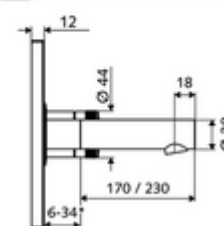

### údaje o dodání

- hmotnost: 2,05 kg/kus
- jednotka balení: 1

\* In Abhängigkeit der SCHELL Unterputz-Masterbox