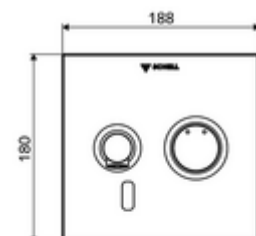

### Obsah balení

- čelní deska s okénkem infračerveného senzoru
  - Ovládací tlačítko smíchané vody s objímkou
- Montážní rám s infračerveným elektronickým senzorem, programovatelný
- Nástěnný výtok s regulátorem proudění (zajištěno proti krádeži)
- Upevňovací materiál

### údaje o dodání

- hmotnost: 2,05 kg/kus
- jednotka balení: 1

\* In Abhängigkeit der SCHELL Unterputz-Masterbox