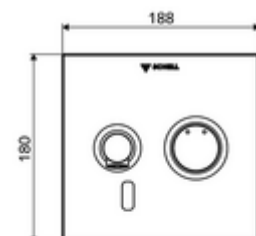

### Obsah balení

- čelní deska s okénkem infračerveného senzoru
  - Ovládací tlačítko smíchané vody s objímkou
- Montážní rám s infračerveným elektronickým senzorem, programovatelný
- Nástěnný výtok s regulátorem proudění (zajištěno proti krádeži)
- Upevňovací materiál

### údaje o dodání

- hmotnost: 1,83 kg/kus
- jednotka balení: 1

\* In Abhängigkeit der SCHELL Unterputz-Masterbox