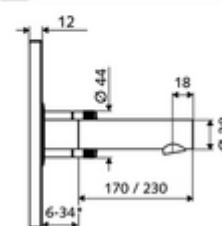

### údaje o dodání

- hmotnost: 1,83 kg/kus
- jednotka balení: 1

\* In Abhängigkeit der SCHELL Unterputz-Masterbox