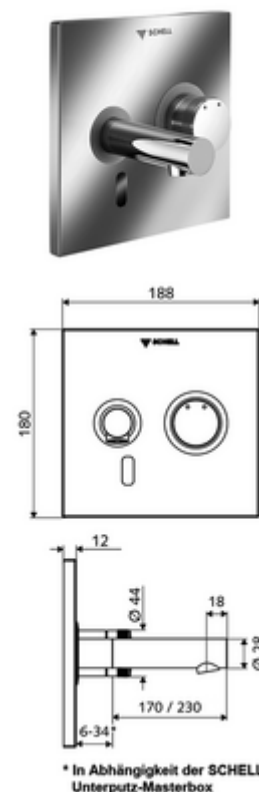

Technické údaje

- možnost nastavení pomocí SWS SSC
  - Dosah senzoru (krátký/střední/dlouhý)
  - Programování přes přibližovací reflex (vyp/zap)
  - Max. doba chodu (1-360 s)
  - Doba doběhu (0,6 - 60 s)
  - hygienický proplach (vyp/5-600 s, každých 1-240 hodin po posledním spláchnutí/ každých 1-240 hod)
  - Trvalé splachování pro termickou dezinfekci s ochranou proti opaření (vyp/15-600 s)
  - Trvalý průtok (vyp/15-600 s)
  - Energetický úsporný režim (vyp/1-254 h po posledním použití)
  - Zastavení čištění (vyp/60-360 s)
- možnost nastavení přiblížením ruky
  - Dosah senzoru (krátký/střední/dlouhý)
  - hygienický proplach (vyp/30 s, každých 24 hodin po posledním spláchnutí/ každých 24 hod)
  - Trvalé splachování pro termickou dezinfekci s ochranou proti opaření (vyp/300 s/120 s)
  - Zastavení čištění (vyp/60 s)
- S_Durchfluss: max. 5 l/min závislé na tlaku
- průtok: 1,0 - 5,0 bar
- Max. klidový tlak: 8 bar
- Max. provozní teplota: 70 °C (80 °C pro termickou dezinfekci)
- materiál: Výtok mosaz s atestem pro pitnou vodu, Aktivace mosaz, čelní deska mosaz
- povrch: Výtok chrom, Aktivace chrom, čelní deska chrom
- výtok: d 110 mm
- rozměry čelní desky: B 188 mm x v 180 mm x h 12 mm

údaje o dodání

- hmotnost: 1,70 kg/kus
- jednotka balení: 1