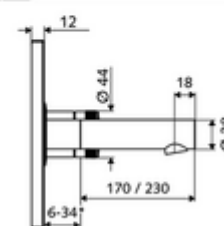

Technické údaje

- možnost nastavení pomocí SWS SSC
  - Dosah senzoru (krátký/střední/dlouhý)
  - Programování přes přibližovací reflex (vyp/zap)
  - Max. doba chodu (1-360 s)
  - Doba doběhu (0,6 - 60 s)
  - hygienický proplach (vyp/5-600 s, každých 1-240 hodin po posledním spláchnutí/ každých 1-240 hod)
  - Trvalé splachování pro termickou dezinfekci s ochranou proti opaření (vyp/15-600 s)
  - Trvalý průtok (vyp/15-600 s)
  - Energetický úsporný režim (vyp/1-254 h po posledním použití)
  - Zastavení čištění (vyp/60-360 s)
- možnost nastavení přiblížením ruky
  - Dosah senzoru (krátký/střední/dlouhý)
  - hygienický proplach (vyp/30 s, každých 24 hodin po posledním spláchnutí/ každých 24 hod)
  - Trvalé splachování pro termickou dezinfekci s ochranou proti opaření (vyp/300 s/120 s)
  - Zastavení čištění (vyp/60 s)
- Průtok: max. 5 l/min závislé na tlaku
- průtok: 1,0 - 5,0 bar
- Max. klidový tlak: 8 bar
- Max. provozní teplota: 70 °C (80 °C pro termickou dezinfekci)
- materiál: Výtok mosaz s atestem pro pitnou vodu, Aktivace mosaz, čelní deska mosaz
- povrch: Výtok chrom, Aktivace chrom, čelní deska chrom
- výtok: d 230 mm
- rozměry čelní desky: B 188 mm x v 180 mm x h 12 mm

údaje o dodání

- hmotnost: 2,19 kg/kus
- jednotka balení: 1

* In Abhängigkeit der SCHELL Unterputz-Masterbox

nutné příslušenství

podomítkový Masterbox WBW-E-M

obj. č.: 01 946 00 99