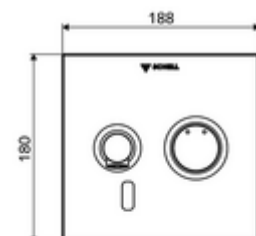

Technické údaje

- možnost nastavení pomocí SWS SSC
  - Dosah senzoru (krátký/střední/dlouhý)
  - Programování přes přibližovací reflex (vyp/zap)
  - Max. doba chodu (1-360 s)
  - Doba doběhu (0,6 - 60 s)
  - hygienický proplach (vyp/5-600 s, každých 1-240 hodin po posledním spláchnutí/ každých 1-240 hod)
  - Trvalé splachování pro termickou dezinfekci s ochranou proti opaření (vyp/15-600 s)
  - Trvalý průtok (vyp/15-600 s)
  - Energetický úsporný režim (vyp/1-254 h po posledním použití)
  - Zastavení čištění (vyp/60-360 s)
- možnost nastavení přiblížením ruky
  - Dosah senzoru (krátký/střední/dlouhý)
  - hygienický proplach (vyp/30 s, každých 24 hodin po posledním spláchnutí/ každých 24 hod)
  - Trvalé splachování pro termickou dezinfekci s ochranou proti opaření (vyp/300 s/120 s)
  - Zastavení čištění (vyp/60 s)
- Průtok: max. 5 l/min závislé na tlaku
- průtok: 1,0 - 5,0 bar
- Max. klidový tlak: 8 bar
- Max. provozní teplota: 70 °C (80 °C pro termickou dezinfekci)
- materiál: Výtok mosaz s atestem pro pitnou vodu, Aktivace mosaz, čelní deska mosaz
- povrch: Výtok chrom, Aktivace chrom, čelní deska chrom
- výtok: d 230 mm
- rozměry čelní desky: B 188 mm x v 180 mm x h 12 mm

údaje o dodání

- hmotnost: 2,19 kg/kus
- jednotka balení: 1

* In Abhängigkeit der SCHELL Unterputz-Masterbox

nutné příslušenství

podomítkový Masterbox WBW-E-M

obj. č.: 01 946 00 99