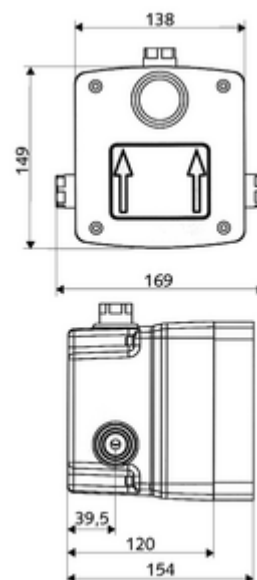

Číslo položky: 01 867 00 99

podomítkový Masterbox WBD-SC-M smíchaná voda

Pro podomítkové sprchové armatury LINUS/LINUS Basic D- SC-M. Manuální spouštění s automatickým procesem uzavření. S utěsněnými průchodkami v plášti a vnitřním předuzávěrem.

Obsah balení

- Masterbox
  - samouzavírací kartuše SC II s omezoavčem horké vody
  - 2 zpětné klapky (EN 1717: EB)
  - Podomítková sprchová armatura se 2 předuzávěry
  - 2 předfiltry
  - Sada pro hrubou vestavbu
- Splachovací hrdlo
- Čistící kryt

Technické údaje

- doba: 5 - 30 s nastavitelné
- průtok při 3 bar: 10 l/min
- průtok: 1,0 - 5,0 bar
- Max. klidový tlak: 8 bar
- Max. provozní teplota: 70 °C (80 °C pro termickou dezinfekci)
- Einbautiefe: 80 - 104 mm
- Přípojka: 2x G 1/2 vnitřní závit
- Vývod: G 1/2 vnitřní závit
- materiál: Tělo plast, Vodní trasa mosaz odolná proti odstraňování pozinku s atestem pro pitnou vodu
- rozměry: B 138 mm x v 149 mm x h 120 mm
- Certifikáty: P-IX 19960/IB, DIN-DVGW, Belgaqua
- třída hluku: I
- třída průtoku: B

údaje o dodání

- hmotnost: 1,91 kg/kus
- jednotka balení: 1

nutné příslušenství

podomítková sprcha LINUS D SC M	obj. č.: 01 832 06 99	nebo
podomítková sprcha LINUS D SC M	obj. č.: 01 832 28 99	nebo
podomítková sprcha LINUS Basic D SC M	obj. č.: 01 902 28 99	nebo
<u>K utěsnění konstrukce podle DIN 18534</u>		
manžeta pro roztažné zóny	obj. č.: 00 919 00 99	

doporučené příslušenství

sprchový modul MONTUS	obj. č.: 03 091 00 99