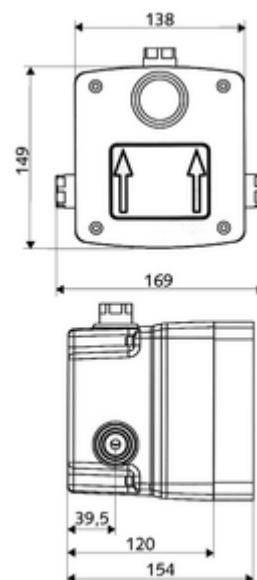

Obsah balení

- Masterbox
 - samouzavírací kartuše SC II s omezoavčem horké vody
 - 2 zpětné klapky (EN 1717: EB)
 - Podomítková sprchová armatura se 2 předuzávěry
 - 2 předfiltry
 - Sada pro hrubou vestavbu
- Splachovací hrdlo
- Čistící kryt

Technické údaje

- doba: 5 - 30 s nastavitelné
- průtok při 3 bar: 10 l/min
- průtok: 1,0 - 5,0 bar
- Max. klidový tlak: 8 bar
- Max. provozní teplota: 70 °C (80 °C pro termickou dezinfekci)
- Einbautiefe: 80 - 104 mm
- Přípojka: 2x G 1/2 vnitřní závit
- Vývod: G 1/2 vnitřní závit
- materiál: Tělo plast, Vodní trasa mosaz odolná proti odstraňování pozinku s atestem pro pitnou vodu
- rozměry: B 138 mm x v 149 mm x h 120 mm
- Certifikáty: P-IX 19960/IB, DIN-DVGW, Belgaqua
- třída hluku: I
- třída průtoku: B

údaje o dodání

- hmotnost: 1,91 kg/kus
- jednotka balení: 1

nutné příslušenství

podomítková sprcha LINUS D SC M	obj. č.: 01 832 06 99	nebo
podomítková sprcha LINUS D SC M	obj. č.: 01 832 28 99	nebo
podomítková sprcha LINUS Basic D SC M	obj. č.: 01 902 28 99	nebo
<u>K utěsnění konstrukce podle DIN 18534</u>		
manžeta pro roztažné zóny	obj. č.: 00 919 00 99	