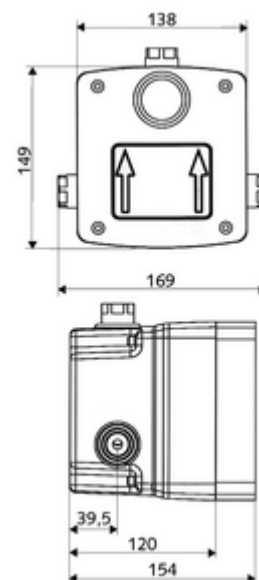

Číslo položky: 01 867 00 99

podomítkový Masterbox WBD-SC-M smíchaná voda

Pro podomítkové sprchové armatury LINUS/LINUS Basic D- SC-M. Manuální spouštění s automatickým procesem uzavření. S utěsněnými průchodkami v plášti a vnitřním předuzávěrem.

Obsah balení

- Masterbox
  - samouzavírací kartuše SC II s omezoavčem horké vody
  - 2 zpětné klapky (EN 1717: EB)
  - Podomítková sprchová armatura se 2 předuzávěry
  - 2 předfiltry
  - Sada pro hrubou vestavbu
- Splachovací hrdlo
- Čistící kryt

Technické údaje

- doba: 5 - 30 s nastavitelné
- průtok při 3 bar: 10 l/min
- průtok: 1,0 - 5,0 bar
- Max. klidový tlak: 8 bar
- Max. provozní teplota: 70 °C (80 °C pro termickou dezinfekci)
- Einbautiefe: 80 - 104 mm
- Přípojka: 2x G 1/2 vnitřní závit
- Vývod: G 1/2 vnitřní závit
- materiál: Tělo plast, Vodní trasa mosaz odolná proti odstraňování pozinku s atestem pro pitnou vodu
- rozměry: B 138 mm x v 149 mm x h 120 mm
- Certifikáty: P-IX 19960/IB, DIN-DVGW, Belgaqua
- třída hluku: I
- třída průtoku: B

údaje o dodání

- hmotnost: 1,91 kg/kus
- jednotka balení: 1

nutné příslušenství

podomítková sprcha LINUS D SC M	obj. č.: 01 832 06 99	nebo
podomítková sprcha LINUS D SC M	obj. č.: 01 832 28 99	nebo
podomítková sprcha LINUS Basic D SC M	obj. č.: 01 902 28 99	nebo
<u>K utěsnění konstrukce podle DIN 18534</u>		
manžeta pro roztažné zóny	obj. č.: 00 919 00 99	

doporučené příslušenství

sprchový modul MONTUS	obj. č.: 03 091 00 99