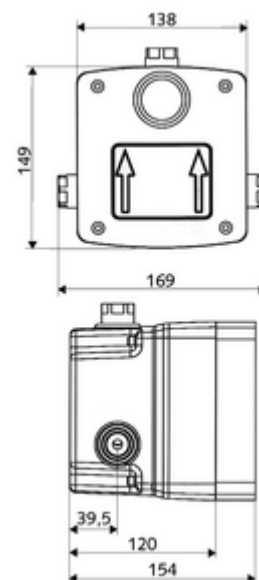

Obsah balení

- Masterbox
 - samouzavírací kartuše SC II s omezoavčem horké vody
 - 2 zpětné klapky (EN 1717: EB)
 - Podomítková sprchová armatura se 2 předuzávěry
 - 2 předfiltry
 - Sada pro hrubou vestavbu
- Splachovací hrdlo
- Čistící kryt

Technické údaje

- doba: 5 - 30 s nastavitelné
- průtok při 3 bar: 10 l/min
- průtok: 1,0 - 5,0 bar
- Max. klidový tlak: 8 bar
- Max. provozní teplota: 70 °C (80 °C pro termickou dezinfekci)
- Einbautiefe: 80 - 104 mm
- Přípojka: 2x G 1/2 vnitřní závit
- Vývod: G 1/2 vnitřní závit
- materiál: Tělo plast, Vodní trasa mosaz odolná proti odstraňování pozinku s atestem pro pitnou vodu
- rozměry: B 138 mm x v 149 mm x h 120 mm
- Certifikáty: P-IX 19960/IB, DIN-DVGW, Belgaqua
- třída hluku: I
- třída průtoku: B

údaje o dodání

- hmotnost: 1,91 kg/kus
- jednotka balení: 1

nutné příslušenství

podomítková sprcha LINUS D SC M	obj. č.: 01 832 06 99	nebo
podomítková sprcha LINUS D SC M	obj. č.: 01 832 28 99	nebo
podomítková sprcha LINUS Basic D SC M	obj. č.: 01 902 28 99	nebo
<u>K utěsnění konstrukce podle DIN 18534</u>		
manžeta pro roztažné zóny	obj. č.: 00 919 00 99	