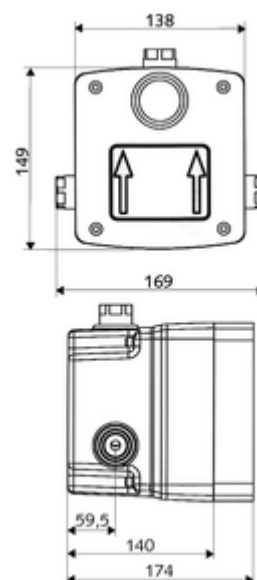

Číslo položky: 01 822 00 99

podomítkový Masterbox WBD-E-V předem smíchaná voda

Pro podomítkovou sprchovou armaturu LINUS Basic D-C-V Elektronické spuštění. S utěsněnými průchodkami v plášti a vnitřním předuzávěrem.

Obsah balení

- Masterbox
 - předfiltr
 - Podomítková sprchová armatura s předuzávěrem
 - magnetický ventil 6 V
 - Zpětná klapka (EN 1717: EB)
 - Sada pro hrubou vestavbu
- Splachovací hrdlo
- Čisticí kryt

Technické údaje

- průtok při 3 bar: 15 l/min
- průtok: 1,0 - 5,0 bar
- Max. klidový tlak: 8 bar
- Max. provozní teplota: 70 °C (80 °C pro termickou dezinfekci)
- Einbautiefe: 100 - 124 mm
- Přípojka: DN 15 G 1/2 vnitřní závit
- Vývod: DN 15 G 1/2 vnitřní závit
- materiál: Tělo plast, Vodní trasa mosaz odolná proti odstraňování pozinku s atestem pro pitnou vodu
- rozměry: B 138 mm x v 149 mm x h 140 mm
- Certifikáty: P-IX 18001/IA, Belgaqua
- třída hluku: I
- třída průtoku: A

údaje o dodání

- hmotnost: 1,79 kg/kus
- jednotka balení: 1

nutné příslušenství

podomítková sprcha LINUS Basic D C V
K utěsnění konstrukce podle DIN 18534
 manžeta pro roztažné zóny

obj. č.: 01 921 28 99

obj. č.: 00 919 00 99