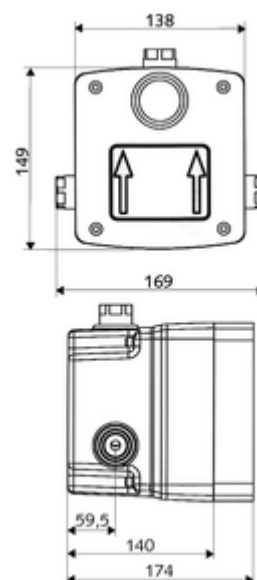

Číslo položky: 01 822 00 99

podomítkový Masterbox WBD-E-V předem smíchaná voda

Pro podomítkovou sprchovou armaturu LINUS Basic D-C-V Elektronické spuštění. S utěsněnými průchodkami v plášti a vnitřním předuzávěrem.

Obsah balení

- Masterbox
  - předfiltr
  - Podomítková sprchová armatura s předuzávěrem
  - magnetický ventil 6 V
  - Zpětná klapka (EN 1717: EB)
  - Sada pro hrubou vestavbu
- Splachovací hrdlo
- Čisticí kryt

Technické údaje

- průtok při 3 bar: 15 l/min
- průtok: 1,0 - 5,0 bar
- Max. klidový tlak: 8 bar
- Max. provozní teplota: 70 °C (80 °C pro termickou dezinfekci)
- Einbautiefe: 100 - 124 mm
- Přípojka: DN 15 G 1/2 vnitřní závit
- Vývod: DN 15 G 1/2 vnitřní závit
- materiál: Tělo plast, Vodní trasa mosaz odolná proti odstraňování pozinku s atestem pro pitnou vodu
- rozměry: B 138 mm x v 149 mm x h 140 mm
- Certifikáty: P-IX 18001/IA, Belgaqua
- třída hluku: I
- třída průtoku: A

údaje o dodání

- hmotnost: 1,79 kg/kus
- jednotka balení: 1

nutné příslušenství

podomítková sprcha LINUS Basic D C V
K utěsnění konstrukce podle DIN 18534
manžeta pro roztažné zóny

obj. č.: 01 921 28 99

obj. č.: 00 919 00 99

doporučené příslušenství

sprchový modul MONTUS

obj. č.: 03 091 00 99

montážní návod

- Napájení proudem naplánujte způsobem který odpovídá příslušné elektronice sprchy.