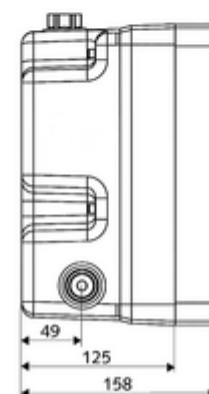

### Obsah balení

- Masterbox
  - 2 zpětné klapky (EN 1717: EB)
  - ThermoProtect termostat dle EN 1111, ochrana proti opaření při výpadku přívodu studené vody
  - Podomítková sprchová armatura se 2 předuzávěry
  - 2 předfiltry
  - samouzavírací kartuše SC II
  - Sada pro hrubou vestavbu
- Splachovací hrdlo
- Čistící kryt

### Technické údaje

- doba: 5 - 30 s nastavitelné
- průtok při 3 bar: 10 l/min
- průtok: 1,0 - 5,0 bar
- Max. klidový tlak: 8 bar
- Max. provozní teplota: 70 °C (pro tepelnou dezinfekci 80 °C max. 10 min./den)
- Einbautiefe: 88 - 112 mm
- Přípojka: 2x G 1/2 vnitřní závit
- Vývod: G 1/2 vnitřní závit
- materiál: Tělo plast, Vodní trasa mosaz odolná proti odstraňování pozinku s atestem pro pitnou vodu
- rozměry: B 125 mm x v 246 mm x h 158 mm
- Certifikáty: P-IX 18001/IA, DIN-DVGW, Belgaqua
- třída hluku: I
- třída průtoku: A