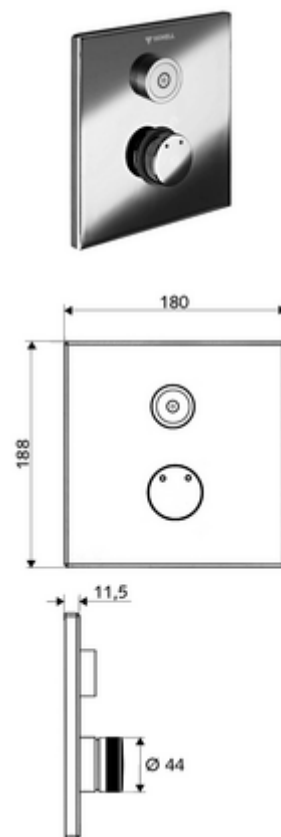

Číslo položky: 01 919 06 99

podomítková sprcha LINUS D C M smíchaná voda

Pro podomítkový Masterbox WBD-E-M. Spouštění přes CVD dotykovou elektroniku s automatickým procesem uzavření. Volitelný bateriový nebo síťový provoz. Vhodné pro propojení s SCHELL systémem vodního hospodaření SWS. Parametrizace pomocí SCHELL Single Control SSC.

Obsah balení

- čelní deska
  - Ovládací tlačítko smíchané vody s objímkou
  - Dotyková elektronika CVD, programovatelná, chráněna proti postřiku a působení vodního paprsku IP65
- montážní rám
- Upevňovací materiál

Technické údaje

- možnost nastavení pomocí SWS SSC
  - Aktivační síla (lehce/středně/těžce)
  - Manuální programování (vyp/zap)
  - Max. doba chodu (1-950 s)
  - hygienický proplach (vyp/1-1000 s, každých 1-250 hodin po posledním spláchnutí/ každých 1-250 hod)
  - Doba zablokování aktivace (vyp/1-255 s, prodleva 1-2000 min)
- možnost nastavení manuálním programováním
  - Max. doba chodu (4-120 s, 10 programových stupňů)
  - hygienický proplach (vyp/20 s, každých 24 h)
- materiál: Aktivace mosaz, čelní deska mosaz
- povrch: Aktivace chrom, čelní deska chrom
- rozměry čelní desky: B 180 mm x v 188 mm x h 11,5 mm
- druh ochrany: IP65 (dotyková elektronika CVD)

údaje o dodání

- hmotnost: 1,57 kg/kus
- jednotka balení: 1

nutné příslušenství

podomítkový Masterbox WBD-E-M	obj. č.: 01 904 00 99
univerzální přihrádka na baterie 6 V	obj. č.: 01 557 00 99 nebo
podomítkový zdroj 9 VDC, 100 - 240 VAC, 50 - 60 Hz	obj. č.: 01 315 00 99 nebo
lišťový zdroj 9 VDC, 100 - 240 VAC, 50 - 60 Hz	obj. č.: 01 582 00 99 nebo
elektrický rozdělovač 9 VDC, 100 - 240 VAC, 50 - 60 Hz	obj. č.: 01 583 00 99 nebo

doporučené příslušenství

univerzální-připojovací kabel 5 m	obj. č.: 01 570 00 99	nebo
univerzální-připojovací kabel 10 m	obj. č.: 01 571 00 99	nebo
CVD-ochranný filtr	obj. č.: 00 906 00 99	
sprchová hlavice COMFORT Flex	obj. č.: 01 821 06 99	nebo
sprchová hlavice Aerosolarm	obj. č.: 01 814 06 99	nebo
SWS Server	obj. č.: 00 500 00 99