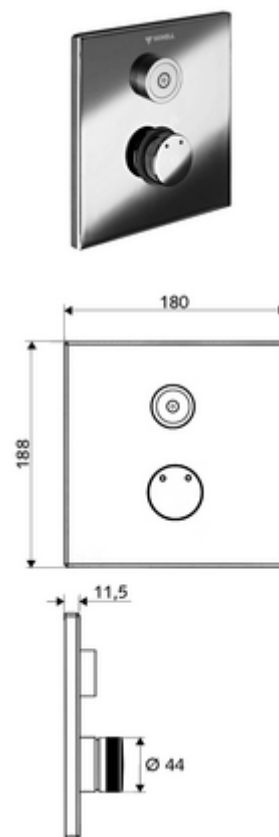

Číslo položky: 01 919 06 99

podomítková sprcha LINUS D C M smíchaná voda

Pro podomítkový Masterbox WBD-E-M. Spouštění přes CVD dotykovou elektroniku s automatickým procesem uzavření. Volitelný bateriový nebo síťový provoz. Vhodné pro propojení s SCHELL systémem vodního hospodaření SWS. Parametrizace pomocí SCHELL Single Control SSC.

Obsah balení

- čelní deska
  - Ovládací tlačítko smíchané vody s objímkou
  - Dotyková elektronika CVD, programovatelná, chráněna proti postřiku a působení vodního paprsku IP65
- montážní rám
- Upevňovací materiál

Technické údaje

- možnost nastavení pomocí SWS SSC
  - Aktivační síla (lehce/středně/těžce)
  - Manuální programování (vyp/zap)
  - Max. doba chodu (1-950 s)
  - hygienický proplach (vyp/1-1000 s, každých 1-250 hodin po posledním spláchnutí/ každých 1-250 hod)
  - Doba zablokování aktivace (vyp/1-255 s, prodleva 1-2000 min)
- možnost nastavení manuálním programováním
  - Max. doba chodu (4-120 s, 10 programových stupňů)
  - hygienický proplach (vyp/20 s, každých 24 h)
- materiál: Aktivace mosaz, čelní deska mosaz
- povrch: Aktivace chrom, čelní deska chrom
- rozměry čelní desky: B 180 mm x v 188 mm x h 11,5 mm
- druh ochrany: IP65 (dotyková elektronika CVD)

údaje o dodání

- hmotnost: 1,57 kg/kus
- jednotka balení: 1

nutné příslušenství

podomítkový Masterbox WBD-E-M	obj. č.: 01 904 00 99
	obj. č.: 01 557 00 99 nebo
podomítkový zdroj 9 VDC, 100 - 240 VAC, 50 - 60 Hz	obj. č.: 01 315 00 99 nebo
lišťový zdroj 9 VDC, 100 - 240 VAC, 50 - 60 Hz	obj. č.: 01 582 00 99 nebo
elektrický rozdělovač 9 VDC, 100 - 240 VAC, 50 - 60 Hz	obj. č.: 01 583 00 99 nebo

doporučené příslušenství

univerzální-připojovací kabel 5 m	obj. č.: 01 570 00 99	nebo
univerzální-připojovací kabel 10 m	obj. č.: 01 571 00 99	nebo
	obj. č.: 00 906 00 99	
sprchová hlavice COMFORT Flex	obj. č.: 01 821 06 99	nebo
	obj. č.: 01 814 06 99	nebo
SWS Server	obj. č.: 00 500 00 99