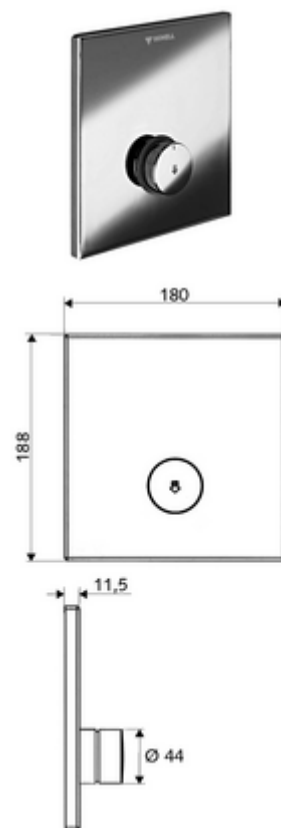

Číslo položky: 01 833 06 99

podomítková sprcha LINUS D SC V předem smíchaná voda

Pro podomítkový Masterbox WBD-SC-V. Manuální spouštění s automatickým procesem uzavření.

Obsah balení

- čelní deska
 - Samouzavírací knoflík SC-V s přesuvnou objímkou
- montážní rám
- Upevňovací materiál

Technické údaje

- materiál: Aktivace mosaz, čelní deska mosaz
- povrch: Aktivace chrom, čelní deska chrom
- rozměry čelní desky: B 180 mm x v 188 mm x h 11,5 mm

údaje o dodání

- hmotnost: 1,40 kg/kus
- jednotka balení: 1