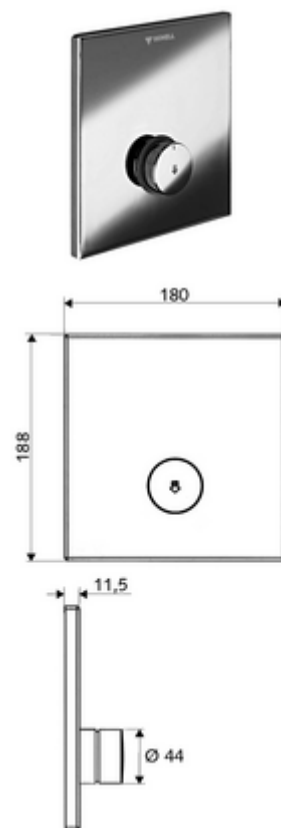

Číslo položky: 01 833 06 99

podomítková sprcha LINUS D SC V předem smíchaná voda

Pro podomítkový Masterbox WBD-SC-V. Manuální spouštění s automatickým procesem uzavření.

Obsah balení

- čelní deska
  - Samouzavírací knoflík SC-V s přesuvnou objímkou
- montážní rám
- Upevňovací materiál

Technické údaje

- materiál: Aktivace mosaz, čelní deska mosaz
- povrch: Aktivace chrom, čelní deska chrom
- rozměry čelní desky: B 180 mm x v 188 mm x h 11,5 mm

údaje o dodání

- hmotnost: 1,40 kg/kus
- jednotka balení: 1

nutné příslušenství

podomítkový Masterbox WBD-SC-V

obj. č.: 01 827 00 99

doporučené příslušenství

sprchová hlavice COMFORT Flex

obj. č.: 01 821 06 99 nebo

obj. č.: 01 814 06 99 nebo

obj. č.: 06 469 06 99 nebo

obj. č.: 06 463 06 99 nebo

nástěnné připojovací koleno

Při příliš hluboké vestavbě Masterboxu

prodloužení sada D-SC-V / W-SC-V 25 mm

obj. č.: 01 872 06 99 nebo

prodloužení sada D-SC-V / W-SC-V 50 mm

obj. č.: 01 873 06 99 nebo