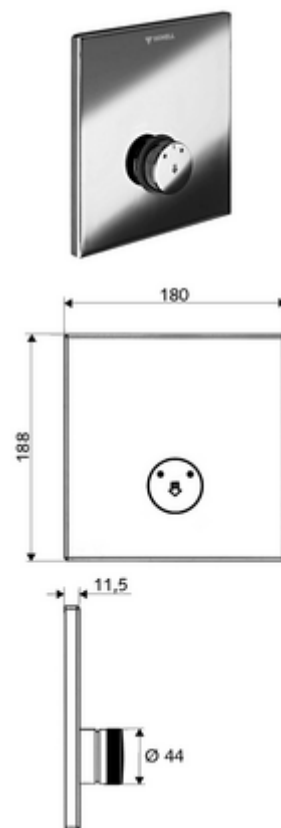

Číslo položky: 01 832 28 99

podomítková sprcha LINUS D SC M smíchaná voda

Pro podomítkový Masterbox WBD-SC-M. Manuální spouštění s automatickým procesem uzavření.

Obsah balení

- čelní deska
  - Samouzavírací knoflík SC-M s přesuvnou objímkou
- montážní rám
- Upevňovací materiál

Technické údaje

- materiál: Aktivace mosaz, čelní deska ušlechtilá ocel
- povrch: Aktivace chrom, čelní deska kartáčovaná ušlechtilá ocel
- rozměry čelní desky: B 180 mm x v 188 mm x h 11,5 mm

údaje o dodání

- hmotnost: 1,24 kg/kus
- jednotka balení: 1

nutné příslušenství

podomítkový Masterbox WBD-SC-M

obj. č.: 01 867 00 99

doporučené příslušenství

sprchová hlavice COMFORT Flex

obj. č.: 01 821 06 99

nebo

sprchová hlavice Aerosolarm

obj. č.: 01 814 06 99

nebo

nástěnné připojovací koleno PURIS

obj. č.: 06 469 06 99

nebo

nástěnné připojovací koleno

obj. č.: 06 463 06 99

nebo

Při příliš hluboké vestavbě Masterboxu

prodloužení kartuše D-SC-M

obj. č.: 29 648 06 99

nebo

prodloužení kartuše D-SC-M

obj. č.: 29 649 06 99

nebo