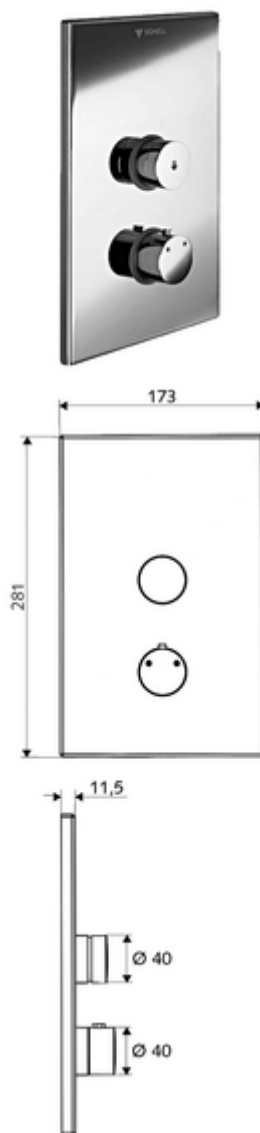

Číslo položky: 01 809 28 99

podomítková sprcha LINUS D SC T smíchaná voda, termostat ThermoProtect

Pro podomítkový Masterbox WBD-SC-T. Manuální spouštění s automatickým procesem uzavření.

Obsah balení

- čelní deska
 - Ovládací tlačítko pro termostat s objímkou, odblokovatelná/aretovatelná tepelná pojistka 38 °C
 - Samouzavírací knoflík SC-V s přesuvnou objímkou
- montážní rám
- Upevňovací materiál

Technické údaje

- materiál: Aktivace mosaz, čelní deska ušlechtilá ocel
- povrch: Aktivace chrom, čelní deska kartáčovaná ušlechtilá ocel
- rozměry čelní desky: B 173 mm x v 281 mm x h 11,5 mm

údaje o dodání

- hmotnost: 1,96 kg/kus
- jednotka balení: 1

nutné příslušenství

podomítkový Masterbox WBD-SC-T

obj. č.: 01 800 00 99

doporučené příslušenství

s termostatem rukojeť EasyGrip

obj. č.: 29 192 06 99

sprchová hlavice COMFORT Flex