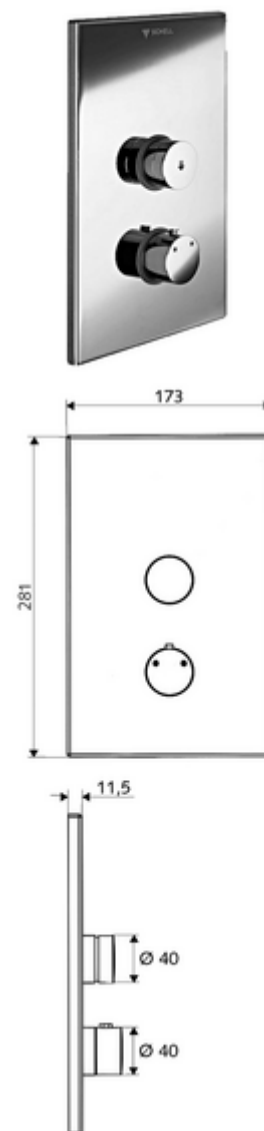

Číslo položky: 01 809 06 99

podomítková sprcha LINUS D SC T smíchaná voda, termostat ThermoProtect

Pro podomítkový Masterbox WBD-SC-T. Manuální spouštění s automatickým procesem uzavření.

Obsah balení

- čelní deska
 - Ovládací tlačítko pro termostat s objímkou, odblokovatelná/aretovatelná tepelná pojistka 38 °C
 - Samouzavírací knoflík SC-V s přesuvnou objímkou
- montážní rám
- Upevňovací materiál

Technické údaje

- materiál: Aktivace mosaz, čelní deska mosaz
- povrch: Aktivace chrom, čelní deska chrom
- rozměry čelní desky: B 173 mm x v 281 mm x h 11,5 mm

údaje o dodání

- hmotnost: 1,96 kg/kus
- jednotka balení: 1

nutné příslušenství

podomítkový Masterbox WBD-SC-T

obj. č.: 01 800 00 99

doporučené příslušenství

s termostatem rukojeť EasyGrip

obj. č.: 29 192 06 99

sprchová hlavice COMFORT Flex

obj. č.: 01 821 06 99 nebo