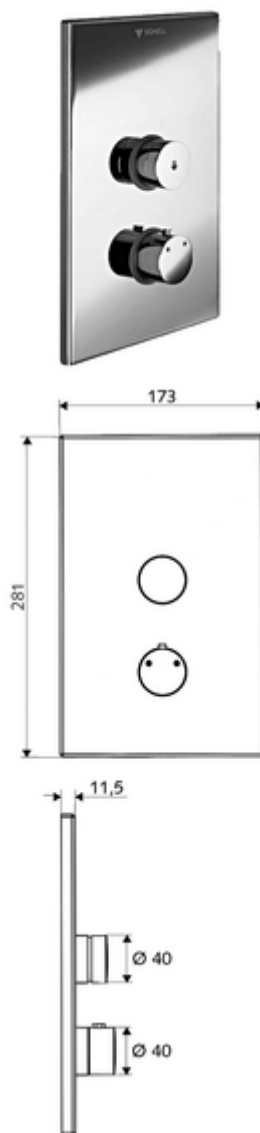

Číslo položky: 01 809 06 99

podomítková sprcha LINUS D SC T smíchaná voda, termostat ThermoProtect

Pro podomítkový Masterbox WBD-SC-T. Manuální spouštění s automatickým procesem uzavření.

Obsah balení

- čelní deska
  - Ovládací tlačítko pro termostat s objímkou, odblokovatelná/aretovatelná tepelná pojistka 38 °C
  - Samouzavírací knoflík SC-V s přesuvnou objímkou
- montážní rám
- Upevňovací materiál

Technické údaje

- materiál: Aktivace mosaz, čelní deska mosaz
- povrch: Aktivace chrom, čelní deska chrom
- rozměry čelní desky: B 173 mm x v 281 mm x h 11,5 mm

údaje o dodání

- hmotnost: 1,96 kg/kus
- jednotka balení: 1

nutné příslušenství

podomítkový Masterbox WBD-SC-T

obj. č.: 01 800 00 99

doporučené příslušenství

s termostatem rukojeť EasyGrip

obj. č.: 29 192 06 99

sprchová hlavice COMFORT Flex

obj. č.: 01 821 06 99 nebo

sprchová hlavice Aerosolarm

obj. č.: 01 814 06 99 nebo

nástěnné připojovací koleno PURIS

obj. č.: 06 469 06 99 nebo

nástěnné připojovací koleno

obj. č.: 06 463 06 99 nebo

Pro manuální termickou dezinfekci

elektromagnetický ventil termická dezinfekce

obj. č.: 01 875 00 99

klíčový spínač termické dezinfekce

obj. č.: 01 538 00 99

podomítkový zdroj 12 VDC, 100 - 240 VAC, 50 - 60 Hz

obj. č.: 01 566 00 99 nebo

zdroj 12 VDC, 100 - 240 VAC, 50 - 60 Hz

obj. č.: 01 490 00 99 nebo

elektrický rozdělovač 12 VDC, 100 - 240 VAC, 50 - 60 Hz

obj. č.: 01 537 00 99 nebo

Při příliš hluboké vestavbě Masterboxu

prodloužení sada D-SC-T 25 mm

obj. č.: 01 859 06 99 nebo

prodloužení sada D-SC-T 50 mm

obj. č.: 01 863 06 99 nebo