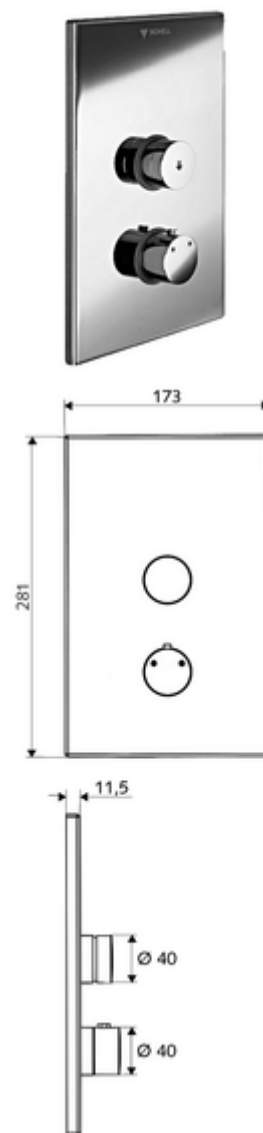

Číslo položky: 01 809 06 99

podomítková sprcha LINUS D SC T smíchaná voda, termostat ThermoProtect

Pro podomítkový Masterbox WBD-SC-T. Manuální spouštění s automatickým procesem uzavření.

Obsah balení

- čelní deska
 - Ovládací tlačítko pro termostat s objímkou, odblokovatelná/aretovatelná tepelná pojistka 38 °C
 - Samouzavírací knoflík SC-V s přesuvnou objímkou
- montážní rám
- Upevňovací materiál

Technické údaje

- materiál: Aktivace mosaz, čelní deska mosaz
- povrch: Aktivace chrom, čelní deska chrom
- rozměry čelní desky: B 173 mm x v 281 mm x h 11,5 mm

údaje o dodání

- hmotnost: 1,96 kg/kus
- jednotka balení: 1