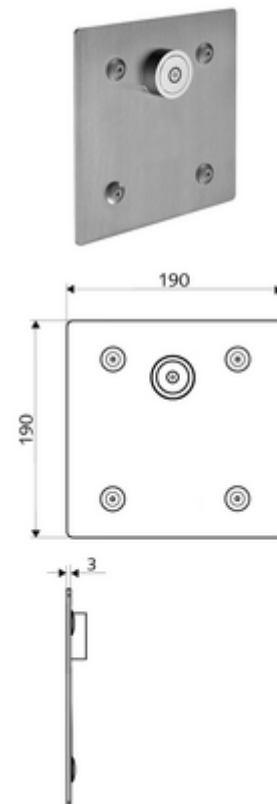

Číslo položky: 01 921 28 99

podomítková sprcha LINUS Basic D C V předem smíchaná voda

Pro podomítkový Masterbox WBD-E-V, Spouštění přes CVD dotykovou elektroniku s automatickým procesem uzavření. Volitelný bateriový nebo síťový provoz. Vhodné pro propojení s SCHELL systémem vodního hospodaření SWS. Parametrizace pomocí SCHELL Single Control SSC.

Obsah balení

- čelní deska
  - Dotyková elektronika CVD, programovatelná, chráněna proti postříku a působení vodního paprsku IP65
- Upevňovací materiál

Technické údaje

- možnost nastavení pomocí SWS SSC
  - Aktivační síla (lehce/středně/těžce)
  - Manuální programování (vyp/zap)
  - Max. doba chodu (1-950 s)
  - hygienický proplach (vyp/1-1000 s, každých 1-250 hodin po posledním spláchnutí/ každých 1-250 hod)
  - Doba zablokování aktivace (vyp/1-255 s, prodleva 1-2000 min)
- možnost nastavení manuálním programováním
  - Max. doba chodu (4-120 s, 10 programových stupňů)
  - hygienický proplach (vyp/20 s, každých 24 h)
- materiál: Aktivace mosaz, čelní deska ušlechtilá ocel
- povrch: Aktivace chrom, čelní deska kartáčovaná ušlechtilá ocel
- rozměry čelní desky: B 190 mm x v 190 mm x h 3 mm
- druh ochrany: IP65 (dotyková elektronika CVD)

údaje o dodání

- hmotnost: 1,35 kg/kus
- jednotka balení: 1

nutné příslušenství

podomítkový Masterbox WBD-E-V	obj. č.: 01 822 00 99
univerzální přihrádka na baterie 6 V	obj. č.: 01 557 00 99 nebo
podomítkový zdroj 9 VDC, 100 - 240 VAC, 50 - 60 Hz	obj. č.: 01 315 00 99 nebo
lišťový zdroj 9 VDC, 100 - 240 VAC, 50 - 60 Hz	obj. č.: 01 582 00 99 nebo
elektrický rozdělovač 9 VDC, 100 - 240 VAC, 50 - 60 Hz	obj. č.: 01 583 00 99 nebo

doporučené příslušenství

univerzální-připojovací kabel 5 m	obj. č.: 01 570 00 99	nebo
univerzální-připojovací kabel 10 m	obj. č.: 01 571 00 99	nebo
CVD-ochranný filtr	obj. č.: 00 906 00 99	
sprchová hlavice COMFORT Flex	obj. č.: 01 821 06 99	nebo
sprchová hlavice Aerosolarm	obj. č.: 01 814 06 99	nebo
SWS Server	obj. č.: 00 500 00 99	
SWS Bus extender kabelový BE-K	obj. č.: 00 501 00 99	a/nebo
SWS Bus extender bezdrátový BE-F	obj. č.: 00 502 00 99	a/nebo