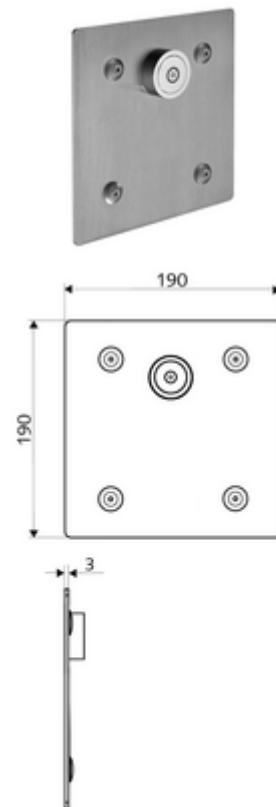

Číslo položky: 01 921 28 99

podomítková sprcha LINUS Basic D C V předem smíchaná voda

Pro podomítkový Masterbox WBD-E-V, Spouštění přes CVD dotykovou elektroniku s automatickým procesem uzavření. Volitelný bateriový nebo síťový provoz. Vhodné pro propojení s SCHELL systémem vodního hospodaření SWS. Parametrizace pomocí SCHELL Single Control SSC.

Obsah balení

- čelní deska
  - Dotyková elektronika CVD, programovatelná, chráněna proti postříku a působení vodního paprsku IP65
- Upevňovací materiál

Technické údaje

- možnost nastavení pomocí SWS SSC
  - Aktivační síla (lehce/středně/těžce)
  - Manuální programování (vyp/zap)
  - Max. doba chodu (1-950 s)
  - hygienický proplach (vyp/1-1000 s, každých 1-250 hodin po posledním spláchnutí/ každých 1-250 hod)
  - Doba zablokování aktivace (vyp/1-255 s, prodleva 1-2000 min)
- možnost nastavení manuálním programováním
  - Max. doba chodu (4-120 s, 10 programových stupňů)
  - hygienický proplach (vyp/20 s, každých 24 h)
- materiál: Aktivace mosaz, čelní deska ušlechtilá ocel
- povrch: Aktivace chrom, čelní deska kartáčovaná ušlechtilá ocel
- rozměry čelní desky: B 190 mm x v 190 mm x h 3 mm
- druh ochrany: IP65 (dotyková elektronika CVD)

údaje o dodání

- hmotnost: 1,35 kg/kus
- jednotka balení: 1

nutné příslušenství

podomítkový Masterbox WBD-E-V	obj. č.: 01 822 00 99
univerzální přihrádka na baterie 6 V	obj. č.: 01 557 00 99 nebo
podomítkový zdroj 9 VDC, 100 - 240 VAC, 50 - 60 Hz	obj. č.: 01 315 00 99 nebo
lišťový zdroj 9 VDC, 100 - 240 VAC, 50 - 60 Hz	obj. č.: 01 582 00 99 nebo
elektrický rozdělovač 9 VDC, 100 - 240 VAC, 50 - 60 Hz	obj. č.: 01 583 00 99 nebo

doporučené příslušenství

univerzální-připojovací kabel 5 m	obj. č.: 01 570 00 99	nebo
univerzální-připojovací kabel 10 m	obj. č.: 01 571 00 99	nebo
CVD-ochranný filtr	obj. č.: 00 906 00 99	
sprchová hlavice COMFORT Flex	obj. č.: 01 821 06 99	nebo
sprchová hlavice Aerosolarm	obj. č.: 01 814 06 99	nebo
SWS Server	obj. č.: 00 500 00 99	
SWS Bus extender kabelový BE-K	obj. č.: 00 501 00 99	a/nebo
SWS Bus extender bezdrátový BE-F	obj. č.: 00 502 00 99	a/nebo