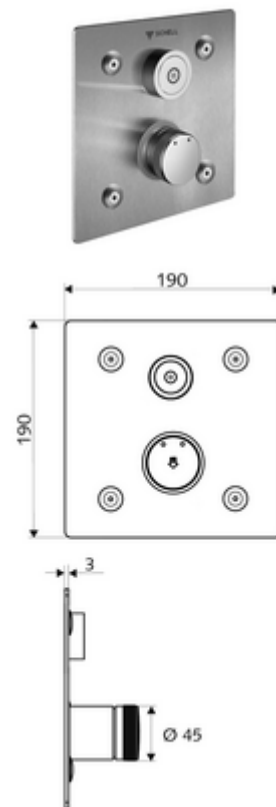

Číslo položky: 01 920 28 99

podomítková sprcha LINUS Basic D C M smíchaná voda

Pro podomítkový Masterbox WBD-E-M. Spouštění přes CVD dotykovou elektroniku s automatickým procesem uzavření. Volitelný bateriový nebo síťový provoz. Vhodné pro propojení s SCHELL systémem vodního hospodaření SWS. Parametrizace pomocí SCHELL Single Control SSC.

Obsah balení

- čelní deska
  - Ovládací tlačítko smíchané vody s objímkou
  - Dotyková elektronika CVD, programovatelná, chráněna proti postřiku a působení vodního paprsku IP65
- Upevňovací materiál

Technické údaje

- možnost nastavení pomocí SWS SSC
  - Aktivační síla (lehce/středně/těžce)
  - Manuální programování (vyp/zap)
  - Max. doba chodu (1-950 s)
  - hygienický proplach (vyp/1-1000 s, každých 1-250 hodin po posledním spláchnutí/ každých 1-250 hod)
  - Doba zablokování aktivace (vyp/1-255 s, prodleva 1-2000 min)
- možnost nastavení manuálním programováním
  - Max. doba chodu (4-120 s, 10 programových stupňů)
  - hygienický proplach (vyp/20 s, každých 24 h)
- materiál: Aktivace mosaz, čelní deska ušlechtilá ocel
- povrch: Aktivace chrom, čelní deska kartáčovaná ušlechtilá ocel
- rozměry čelní desky: B 190 mm x v 190 mm x h 3 mm
- druh ochrany: IP65 (dotyková elektronika CVD)

údaje o dodání

- hmotnost: 1,54 kg/kus
- jednotka balení: 1

nutné příslušenství

podomítkový Masterbox WBD-E-M	obj. č.: 01 904 00 99
univerzální přihrádka na baterie 6 V	obj. č.: 01 557 00 99 nebo
podomítkový zdroj 9 VDC, 100 - 240 VAC, 50 - 60 Hz	obj. č.: 01 315 00 99 nebo
lišťový zdroj 9 VDC, 100 - 240 VAC, 50 - 60 Hz	obj. č.: 01 582 00 99 nebo
elektrický rozdělovač 9 VDC, 100 - 240 VAC, 50 - 60 Hz	obj. č.: 01 583 00 99 nebo

doporučené příslušenství

univerzální-připojovací kabel 5 m	obj. č.: 01 570 00 99	nebo
univerzální-připojovací kabel 10 m	obj. č.: 01 571 00 99	nebo
CVD-ochranný filtr	obj. č.: 00 906 00 99	
sprchová hlavice COMFORT Flex	obj. č.: 01 821 06 99	nebo
sprchová hlavice Aerosolarm	obj. č.: 01 814 06 99	nebo
SWS Server	obj. č.: 00 500 00 99	
SWS Bus extender kabelový BE-K	obj. č.: 00 501 00 99	a/nebo